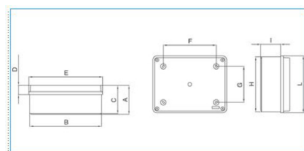

B04844

Quote:

A: 79	I: 54
B: 195	L: 154
C: 77	
D: 25	
E: 200	
F: 144	
G: 99	
H: 150	

### Dimensions

Depth	70 mm
Length	190 mm
Length	140 mm