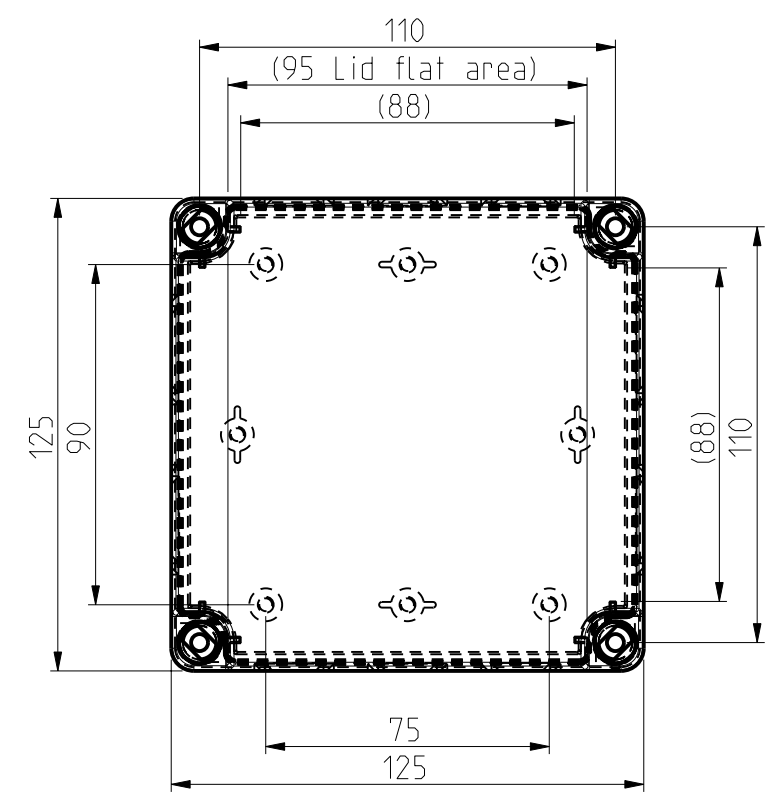

1:3

Toleranssi/Tolerance ISO 2768-m	
>0,5 =3	±0,1
>3 =6	±0,1
>6 =30	±0,2
>30 =120	±0,3
>120 =400	±0,5
>400 =1000	±0,8

<b>ENSTO</b>		
ENSTO CONTROL OY		
Scale/Suhde	Date/Pvm	26-11-01
1:2	By/Piirt	
-	Chk/Tark	-
-	Ctrl/Hyv	-

CUBO S  
SPCK 131313 G/T

Replays:	-
Korvaa:	-
Replaced:	-
Korvattu:	-
Drw No:	-
Piir.no:	-
Ref:	-
Liitty:	-
Code:	-
Koodi:	-
Sheet No:	1 (1)
Sivu no:	