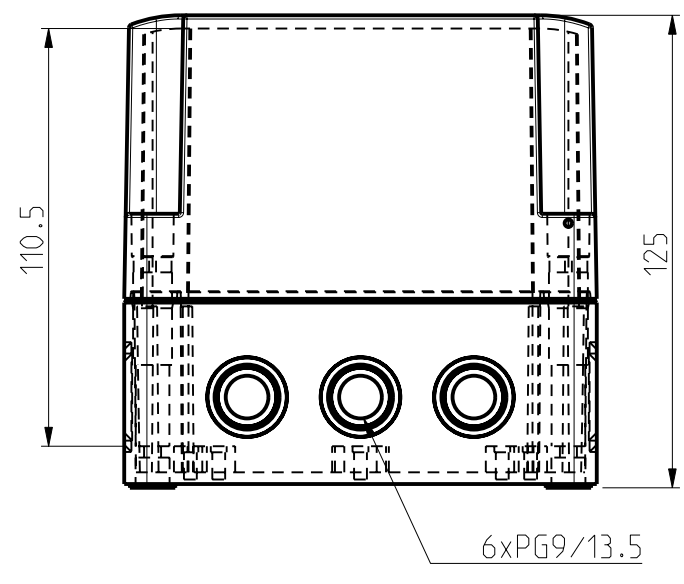

1:3

Toleranssi/Tolerance ISO 2768-m	
>0,5 =3	±0,1
>3 =6	±0,1
>6 =30	±0,2
>30 =120	±0,3
>120 =400	±0,5
>400 =1000	±0,8

<b>ENSTO</b>		
ENSTO CONTROL OY		
Scale/Suhde	Date/Pvm	26-11-01
1:2	By/Piirt	
-	Chk/Tark	-
-	Ctrl/Hyv	-

CUBO S  
SPCK 131313 G/T

Replays:	-
Korvaa:	-
Replaced:	-
Korvattu:	-
Drw No:	-
Piir.no:	-
Ref:	-
Liitty:	-
Code:	-
Koodi:	-
Sheet No:	1 (1)
Sivu no:	