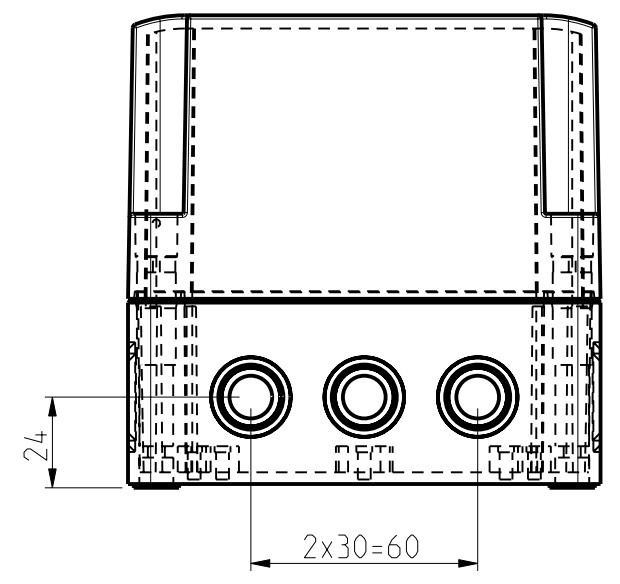

1:3

Toleranssi/Tolerance ISO 2768-m	
>0,5 =3	±0,1
>3 =6	±0,1
>6 =30	±0,2
>30 =120	±0,3
>120 =400	±0,5
>400 =1000	±0,8

<b>ENSTO</b>		
ENSTO CONTROL OY		
Scale/Suhde	Date/Pvm	26-11-01
1:2	By/Piirt	
-	Chk/Tark	-
-	Ctrl/Hyv	-

CUBO S  
SPCK 131313 G/T

Replays:	-
Korvaa:	-
Replaced:	-
Korvattu:	-
Drw No:	-
Piir.no:	-
Ref:	-
Liitty:	-
Code:	-
Koodi:	-
Sheet No:	1 (1)
Sivu no:	