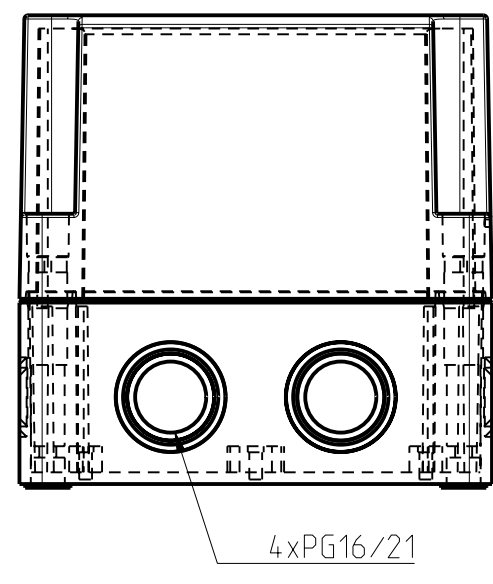

1:3

Toleranssi/Tolerance ISO 2768-m	
>0,5 =3	±0,1
>3 =6	±0,1
>6 =30	±0,2
>30 =120	±0,3
>120 =400	±0,5
>400 =1000	±0,8

<b>ENSTO</b>		
ENSTO CONTROL OY		
Scale/Suhde	Date/Pvm	26-11-01
1:2	By/Piirt	
-	Chk/Tark	-
-	Ctrl/Hyv	-

CUBO S  
SPCK 131313 G/T

Replays:	-
Korvaa:	-
Replaced:	-
Korvattu:	-
Drw No:	-
Piir.no:	-
Ref:	-
Liitty:	-
Code:	-
Koodi:	-
Sheet No:	1 (1)
Sivu no:	