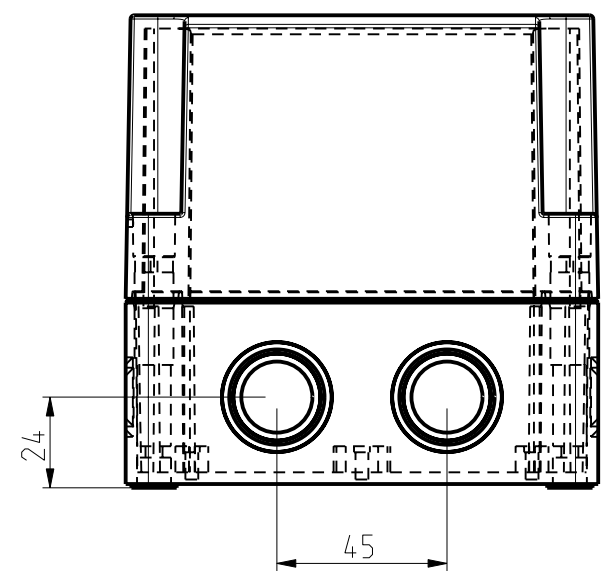

1:3

Toleranssi/Tolerance ISO 2768-m	
>0,5 =3	±0,1
>3 =6	±0,1
>6 =30	±0,2
>30 =120	±0,3
>120 =400	±0,5
>400 =1000	±0,8

<b>ENSTO</b>		
ENSTO CONTROL OY		
Scale/Suhde	Date/Pvm	26-11-01
1:2	By/Piirt	
-	Chk/Tark	-
-	Ctrl/Hyv	-

CUBO S  
SPCK 131313 G/T

Replays:	-
Korvaa:	-
Replaced:	-
Korvattu:	-
Drw No:	-
Piir.no:	-
Ref:	-
Liitty:	-
Code:	-
Koodi:	-
Sheet No:	1 (1)
Sivu no:	