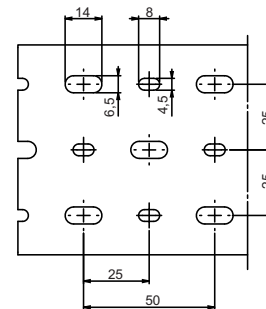

Betaduct PVC Narrow Slot Cable Trunking

H = 25 mm

W = 25, 37.5 and 50 mm

H = 37.5 mm

H = 50 mm

H = 75 mm

W = 75, 100, 125 and 150 mm

H = 100 mm

Base punching to EN 50085-2-3

H (mm)	25	37.5	50	75	100
h1 (mm)	5	7	9	11	20

Betaduct Trunking Capacity Chart

Trunking Nominal External Width x Height (mm)	Internal Cross Sectional Area (mm ²)	At 50% Packing Density (mm ²)	Cable Cross Sectional Area (mm ²) Tri-Rated Cable BS6231															
			Cable Diameter (mm)															
			0.50	0.75	1.00	1.50	2.50	4.00	6.00	10.00	16.00	25.00	35.00	50.00	70.00	95.00		
25 x 37.5	608	304	55	48	43	35	28	19	16	9	4	3	2	1	1	1	1	
25 x 50	836	418	76	66	59	48	38	27	22	12	6	4	3	2	1	1	1	
25 x 75	1311	655.5	120	104	92	76	60	43	34	19	10	7	5	3	3	2	2	
37.5 x 37.5	1024	512	94	81	72	59	47	33	27	15	7	5	4	2	2	1	1	
37.5 x 50	1408	704	129	111	99	82	65	46	37	21	10	8	6	4	3	2	2	
37.5 x 75	2208	1104	203	175	156	129	102	72	58	33	17	12	9	6	5	3	3	
50 x 37.5	1408	704	129	111	99	82	65	46	37	21	10	8	6	4	3	2	2	
50 x 50	1936	968	178	153	136	113	90	63	51	29	15	11	8	5	4	3	3	
50 x 75	3036	1518	279	241	214	177	141	99	80	45	23	17	13	8	7	5	5	
50 x 100	4136	2068	380	328	292	241	192	136	109	62	32	23	18	12	9	7	7	
75 x 37.5	2208	1104	203	175	156	129	102	72	58	33	17	12	9	6	5	3	3	
75 x 50	3036	1518	279	241	214	177	141	99	80	45	23	17	13	8	7	5	5	
75 x 75	4761	2380.5	438	378	336	278	221	156	126	71	37	27	21	13	11	8	8	
75 x 100	6486	3243	596	515	458	379	301	213	171	97	50	37	29	18	15	11	11	
100 x 50	4136	2068	380	328	292	241	192	136	109	62	32	23	18	12	9	7	7	
100 x 75	6486	3243	596	515	458	379	301	213	171	97	50	37	29	18	15	11	11	
100 x 100	8836	4418	813	702	625	516	410	290	234	133	68	50	39	25	20	16	16	
150 x 100	13536	6768	1245	1075	957	791	629	445	358	203	105	77	60	39	31	24	24	
125 x 75	8142	4071	749	647	575	475	378	267	215	122	63	46	36	23	18	14	14	