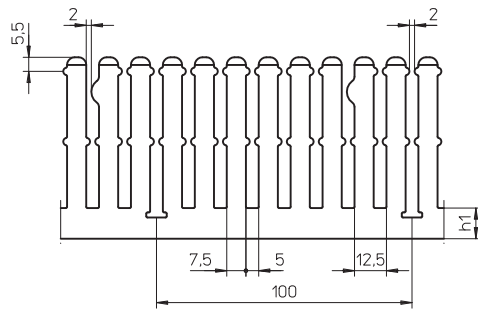

Betaduct PVC Narrow Slot Cable Trunking

H = 25 mm

W = 25, 37.5 and 50 mm

H = 37.5 mm

H = 50 mm

H = 75 mm

W = 75, 100, 125 and 150 mm

H = 100 mm

Base punching to EN 50085-2-3

H (mm)	25	37.5	50	75	100
h1 (mm)	5	7	9	11	20

Betaduct Trunking Capacity Chart

Trunking Nominal External Width x Height (mm)	Internal Cross Sectional Area (mm ²)	At 50% Packing Density (mm ²)	Cable Cross Sectional Area (mm ²) Tri-Rated Cable BS6231															
			Cable Diameter (mm)															
			0.50	0.75	1.00	1.50	2.50	4.00	6.00	10.00	16.00	25.00	35.00	50.00	70.00	95.00		
25 x 37.5	608	304	55	48	43	35	28	19	16	9	4	3	2	1	1	1	1	
25 x 50	836	418	76	66	59	48	38	27	22	12	6	4	3	2	1	1	1	
25 x 75	1311	655.5	120	104	92	76	60	43	34	19	10	7	5	3	3	2	2	
37.5 x 37.5	1024	512	94	81	72	59	47	33	27	15	7	5	4	2	2	1	1	
37.5 x 50	1408	704	129	111	99	82	65	46	37	21	10	8	6	4	3	2	2	
37.5 x 75	2208	1104	203	175	156	129	102	72	58	33	17	12	9	6	5	3	3	
50 x 37.5	1408	704	129	111	99	82	65	46	37	21	10	8	6	4	3	2	2	
50 x 50	1936	968	178	153	136	113	90	63	51	29	15	11	8	5	4	3	3	
50 x 75	3036	1518	279	241	214	177	141	99	80	45	23	17	13	8	7	5	5	
50 x 100	4136	2068	380	328	292	241	192	136	109	62	32	23	18	12	9	7	7	
75 x 37.5	2208	1104	203	175	156	129	102	72	58	33	17	12	9	6	5	3	3	
75 x 50	3036	1518	279	241	214	177	141	99	80	45	23	17	13	8	7	5	5	
75 x 75	4761	2380.5	438	378	336	278	221	156	126	71	37	27	21	13	11	8	8	
75 x 100	6486	3243	596	515	458	379	301	213	171	97	50	37	29	18	15	11	11	
100 x 50	4136	2068	380	328	292	241	192	136	109	62	32	23	18	12	9	7	7	
100 x 75	6486	3243	596	515	458	379	301	213	171	97	50	37	29	18	15	11	11	
100 x 100	8836	4418	813	702	625	516	410	290	234	133	68	50	39	25	20	16	16	
150 x 100	13536	6768	1245	1075	957	791	629	445	358	203	105	77	60	39	31	24	24	
125 x 75	8142	4071	749	647	575	475	378	267	215	122	63	46	36	23	18	14	14	