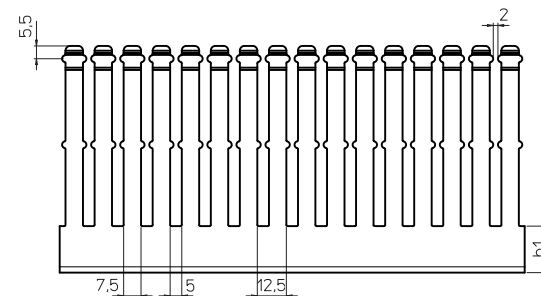

Betaduct PVC Narrow Slot Cable Trunking

H = 25 mm

W = 25, 37.5 and 50 mm

H = 37.5 mm

H = 50 mm

H = 75 mm

W = 75, 100, 125 and 150 mm

H = 100 mm

Base punching to EN 50085-2-3

H (mm)	25	37.5	50	75	100
h1 (mm)	5	7	9	11	20

Betaduct Trunking Capacity Chart

Trunking Nominal External Width x Height (mm)	Internal Cross Sectional Area (mm ²)	At 50% Packing Density (mm ²)	Cable Cross Sectional Area (mm ²) Tri-Rated Cable BS6231															
			Cable Diameter (mm)															
			0.50	0.75	1.00	1.50	2.50	4.00	6.00	10.00	16.00	25.00	35.00	50.00	70.00	95.00		
25 x 37.5	608	304	55	48	43	35	28	19	16	9	4	3	2	1	1	1	1	
25 x 50	836	418	76	66	59	48	38	27	22	12	6	4	3	2	1	1	1	
25 x 75	1311	655.5	120	104	92	76	60	43	34	19	10	7	5	3	3	2	2	
37.5 x 37.5	1024	512	94	81	72	59	47	33	27	15	7	5	4	2	2	1	1	
37.5 x 50	1408	704	129	111	99	82	65	46	37	21	10	8	6	4	3	2	2	
37.5 x 75	2208	1104	203	175	156	129	102	72	58	33	17	12	9	6	5	3	3	
50 x 37.5	1408	704	129	111	99	82	65	46	37	21	10	8	6	4	3	2	2	
50 x 50	1936	968	178	153	136	113	90	63	51	29	15	11	8	5	4	3	3	
50 x 75	3036	1518	279	241	214	177	141	99	80	45	23	17	13	8	7	5	5	
50 x 100	4136	2068	380	328	292	241	192	136	109	62	32	23	18	12	9	7	7	
75 x 37.5	2208	1104	203	175	156	129	102	72	58	33	17	12	9	6	5	3	3	
75 x 50	3036	1518	279	241	214	177	141	99	80	45	23	17	13	8	7	5	5	
75 x 75	4761	2380.5	438	378	336	278	221	156	126	71	37	27	21	13	11	8	8	
75 x 100	6486	3243	596	515	458	379	301	213	171	97	50	37	29	18	15	11	11	
100 x 50	4136	2068	380	328	292	241	192	136	109	62	32	23	18	12	9	7	7	
100 x 75	6486	3243	596	515	458	379	301	213	171	97	50	37	29	18	15	11	11	
100 x 100	8836	4418	813	702	625	516	410	290	234	133	68	50	39	25	20	16	16	
150 x 100	13536	6768	1245	1075	957	791	629	445	358	203	105	77	60	39	31	24	24	
125 x 75	8142	4071	749	647	575	475	378	267	215	122	63	46	36	23	18	14	14	