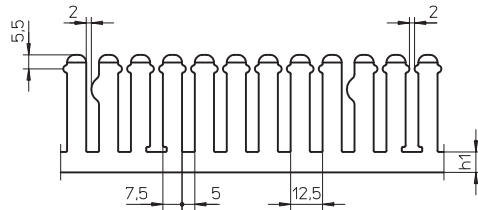

Betaduct PVC Narrow Slot Cable Trunking

H = 25 mm

W = 25, 37.5 and 50 mm

H = 37.5 mm

H = 50 mm

H = 75 mm

W = 75, 100, 125 and 150 mm

H = 100 mm

Base punching to EN 50085-2-3

H (mm)	25	37.5	50	75	100
h1 (mm)	5	7	9	11	20

Betaduct Trunking Capacity Chart

Trunking Nominal External Width x Height (mm)	Internal Cross Sectional Area (mm ²)	At 50% Packing Density (mm ²)	Cable Cross Sectional Area (mm ²) Tri-Rated Cable BS6231															
			Cable Diameter (mm)															
			0.50	0.75	1.00	1.50	2.50	4.00	6.00	10.00	16.00	25.00	35.00	50.00	70.00	95.00		
25 x 37.5	608	304	55	48	43	35	28	19	16	9	4	3	2	1	1	1	1	
25 x 50	836	418	76	66	59	48	38	27	22	12	6	4	3	2	1	1	1	
25 x 75	1311	655.5	120	104	92	76	60	43	34	19	10	7	5	3	3	2	2	
37.5 x 37.5	1024	512	94	81	72	59	47	33	27	15	7	5	4	2	2	1	1	
37.5 x 50	1408	704	129	111	99	82	65	46	37	21	10	8	6	4	3	2	2	
37.5 x 75	2208	1104	203	175	156	129	102	72	58	33	17	12	9	6	5	3	3	
50 x 37.5	1408	704	129	111	99	82	65	46	37	21	10	8	6	4	3	2	2	
50 x 50	1936	968	178	153	136	113	90	63	51	29	15	11	8	5	4	3	3	
50 x 75	3036	1518	279	241	214	177	141	99	80	45	23	17	13	8	7	5	5	
50 x 100	4136	2068	380	328	292	241	192	136	109	62	32	23	18	12	9	7	7	
75 x 37.5	2208	1104	203	175	156	129	102	72	58	33	17	12	9	6	5	3	3	
75 x 50	3036	1518	279	241	214	177	141	99	80	45	23	17	13	8	7	5	5	
75 x 75	4761	2380.5	438	378	336	278	221	156	126	71	37	27	21	13	11	8	8	
75 x 100	6486	3243	596	515	458	379	301	213	171	97	50	37	29	18	15	11	11	
100 x 50	4136	2068	380	328	292	241	192	136	109	62	32	23	18	12	9	7	7	
100 x 75	6486	3243	596	515	458	379	301	213	171	97	50	37	29	18	15	11	11	
100 x 100	8836	4418	813	702	625	516	410	290	234	133	68	50	39	25	20	16	16	
150 x 100	13536	6768	1245	1075	957	791	629	445	358	203	105	77	60	39	31	24	24	
125 x 75	8142	4071	749	647	575	475	378	267	215	122	63	46	36	23	18	14	14	