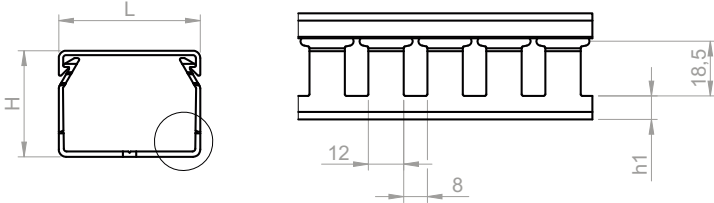

Betaduct PVC Open Slot Cable Trunking

Part Number		Nominal External (mm)		Lengths Per Pack	Quantity Per Pack (m)
Grey	Black	Height	Width		
10450052Y	09890000Y	37.5	50	8	16
10450053Y	09160000Y	50	50	8	16
10450054Y	09170000Y	75	50	8	16
10450055Y	09920000Y	100	50	4	8
10450073Y	09940000Y	50	75	8	16
10450074Y	09190000Y	75	75	8	16
10450075Y	09960000Y	100	75	4	8
10450103Y	09980000Y	50	100	4	8
10450104Y	09990000Y	75	100	4	8
10450105Y	10000000Y	100	100	4	8
10450124Y	09410000Y	75	125	4	8
10450155Y	10020000Y	100	150	4	8

Betaduct PVC Open Slot Cable Trunking

H = 37.5 mm

W = 25 mm / 37.5 mm / 50 mm

H = 50 mm

W = 75 mm / 100 mm / 125 mm

H = 75 mm

Base punching to EN 50085-2-3

H (mm)	37.5	50	75
h1 (mm)	8	8	12