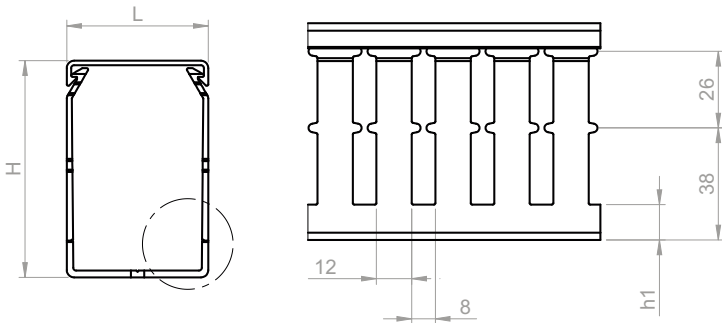

Betaduct PVC Open Slot Cable Trunking

H = 37.5 mm

W = 25 mm / 37.5 mm / 50 mm

H = 50 mm

W = 75 mm / 100 mm / 125 mm

H = 75 mm

Base punching to EN 50085-2-3

H (mm)	37.5	50	75
h1 (mm)	8	8	12

Betaduct Trunking Capacity Chart

Trunking Nominal External Width x Height (mm)	Internal Cross Sectional Area (mm ²)	At 50% Packing Density (mm ²)	Cable Cross Sectional Area (mm ²) Tri-Rated Cable BS6231															
			0.50	0.75	1.00	1.50	2.50	4.00	6.00	10.00	16.00	25.00	35.00	50.00	70.00	95.00		
			2.63	2.83	3.00	3.30	3.70	4.40	4.90	6.50	9.05	10.55	11.90	14.75	16.55	18.75		
Maximum Number of Cables																		
25 x 37.5	608	304	55	48	43	35	28	19	16	9	4	3	2	1	1	1	1	1
25 x 50	836	418	76	66	59	48	38	27	22	12	6	4	3	2	1	1	1	1
25 x 75	1311	655.5	120	104	92	76	60	43	34	19	10	7	5	3	3	3	2	2
37.5 x 37.5	1024	512	94	81	72	59	47	33	27	15	7	5	4	2	2	1	1	1
37.5 x 50	1408	704	129	111	99	82	65	46	37	21	10	8	6	4	3	2	2	2
37.5 x 75	2208	1104	203	175	156	129	102	72	58	33	17	12	9	6	5	3	3	3
50 x 37.5	1408	704	129	111	99	82	65	46	37	21	10	8	6	4	3	2	2	2
50 x 50	1936	968	178	153	136	113	90	63	51	29	15	11	8	5	4	3	3	3
50 x 75	3036	1518	279	241	214	177	141	99	80	45	23	17	13	8	7	5	5	5
50 x 100	4136	2068	380	328	292	241	192	136	109	62	32	23	18	12	9	7	7	7
75 x 37.5	2208	1104	203	175	156	129	102	72	58	33	17	12	9	6	5	3	3	3
75 x 50	3036	1518	279	241	214	177	141	99	80	45	23	17	13	8	7	5	5	5
75 x 75	4761	2380.5	438	378	336	278	221	156	126	71	37	27	21	13	11	8	8	8
75 x 100	6486	3243	596	515	458	379	301	213	171	97	50	37	29	18	15	11	11	11
100 x 50	4136	2068	380	328	292	241	192	136	109	62	32	23	18	12	9	7	7	7
100 x 75	6486	3243	596	515	458	379	301	213	171	97	50	37	29	18	15	11	11	11
100 x 100	8836	4418	813	702	625	516	410	290	234	133	68	50	39	25	20	16	16	16
150 x 100	13536	6768	1245	1075	957	791	629	445	358	203	105	77	60	39	31	24	24	24
125 x 75	8142	4071	749	647	575	475	378	267	215	122	63	46	36	23	18	14	14	14