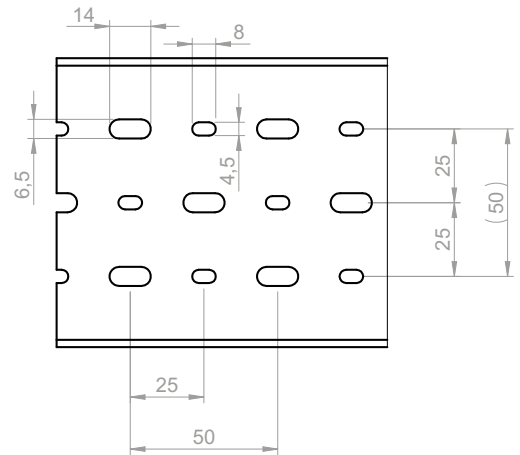

Betaduct PVC Open Slot Cable Trunking

H = 37.5 mm

W = 25 mm / 37.5 mm / 50 mm

H = 50 mm

W = 75 mm / 100 mm / 125 mm

H = 75 mm

Base punching to EN 50085-2-3

H (mm)	37.5	50	75
h1 (mm)	8	8	12

Betaduct Trunking Capacity Chart

Trunking Nominal External Width x Height (mm)	Internal Cross Sectional Area (mm ²)	At 50% Packing Density (mm ²)	Cable Cross Sectional Area (mm ²) Tri-Rated Cable BS6231															
			0.50	0.75	1.00	1.50	2.50	4.00	6.00	10.00	16.00	25.00	35.00	50.00	70.00	95.00		
			2.63	2.83	3.00	3.30	3.70	4.40	4.90	6.50	9.05	10.55	11.90	14.75	16.55	18.75		
Maximum Number of Cables																		
25 x 37.5	608	304	55	48	43	35	28	19	16	9	4	3	2	1	1	1	1	1
25 x 50	836	418	76	66	59	48	38	27	22	12	6	4	3	2	1	1	1	1
25 x 75	1311	655.5	120	104	92	76	60	43	34	19	10	7	5	3	3	3	2	2
37.5 x 37.5	1024	512	94	81	72	59	47	33	27	15	7	5	4	2	2	1	1	1
37.5 x 50	1408	704	129	111	99	82	65	46	37	21	10	8	6	4	3	2	2	2
37.5 x 75	2208	1104	203	175	156	129	102	72	58	33	17	12	9	6	5	3	3	3
50 x 37.5	1408	704	129	111	99	82	65	46	37	21	10	8	6	4	3	2	2	2
50 x 50	1936	968	178	153	136	113	90	63	51	29	15	11	8	5	4	3	3	3
50 x 75	3036	1518	279	241	214	177	141	99	80	45	23	17	13	8	7	5	5	5
50 x 100	4136	2068	380	328	292	241	192	136	109	62	32	23	18	12	9	7	7	7
75 x 37.5	2208	1104	203	175	156	129	102	72	58	33	17	12	9	6	5	3	3	3
75 x 50	3036	1518	279	241	214	177	141	99	80	45	23	17	13	8	7	5	5	5
75 x 75	4761	2380.5	438	378	336	278	221	156	126	71	37	27	21	13	11	8	8	8
75 x 100	6486	3243	596	515	458	379	301	213	171	97	50	37	29	18	15	11	11	11
100 x 50	4136	2068	380	328	292	241	192	136	109	62	32	23	18	12	9	7	7	7
100 x 75	6486	3243	596	515	458	379	301	213	171	97	50	37	29	18	15	11	11	11
100 x 100	8836	4418	813	702	625	516	410	290	234	133	68	50	39	25	20	16	16	16
150 x 100	13536	6768	1245	1075	957	791	629	445	358	203	105	77	60	39	31	24	24	24
125 x 75	8142	4071	749	647	575	475	378	267	215	122	63	46	36	23	18	14	14	14