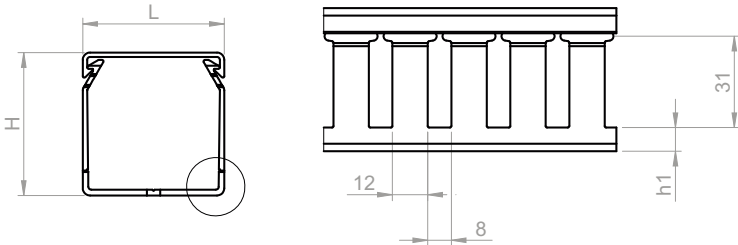

Betaduct PVC Open Slot Cable Trunking

H = 37.5 mm

W = 25 mm / 37.5 mm / 50 mm

H = 50 mm

W = 75 mm / 100 mm / 125 mm

H = 75 mm

Base punching to EN 50085-2-3

H (mm)	37.5	50	75
h1 (mm)	8	8	12

Betaduct Trunking Capacity Chart

Trunking Nominal External Width x Height (mm)	Internal Cross Sectional Area (mm ²)	At 50% Packing Density (mm ²)	Cable Cross Sectional Area (mm ²) Tri-Rated Cable BS6231															
			0.50	0.75	1.00	1.50	2.50	4.00	6.00	10.00	16.00	25.00	35.00	50.00	70.00	95.00		
			2.63	2.83	3.00	3.30	3.70	4.40	4.90	6.50	9.05	10.55	11.90	14.75	16.55	18.75		
Maximum Number of Cables																		
25 x 37.5	608	304	55	48	43	35	28	19	16	9	4	3	2	1	1	1	1	1
25 x 50	836	418	76	66	59	48	38	27	22	12	6	4	3	2	1	1	1	1
25 x 75	1311	655.5	120	104	92	76	60	43	34	19	10	7	5	3	3	3	2	2
37.5 x 37.5	1024	512	94	81	72	59	47	33	27	15	7	5	4	2	2	1	1	1
37.5 x 50	1408	704	129	111	99	82	65	46	37	21	10	8	6	4	3	2	2	2
37.5 x 75	2208	1104	203	175	156	129	102	72	58	33	17	12	9	6	5	3	3	3
50 x 37.5	1408	704	129	111	99	82	65	46	37	21	10	8	6	4	3	2	2	2
50 x 50	1936	968	178	153	136	113	90	63	51	29	15	11	8	5	4	3	3	3
50 x 75	3036	1518	279	241	214	177	141	99	80	45	23	17	13	8	7	5	5	5
50 x 100	4136	2068	380	328	292	241	192	136	109	62	32	23	18	12	9	7	7	7
75 x 37.5	2208	1104	203	175	156	129	102	72	58	33	17	12	9	6	5	3	3	3
75 x 50	3036	1518	279	241	214	177	141	99	80	45	23	17	13	8	7	5	5	5
75 x 75	4761	2380.5	438	378	336	278	221	156	126	71	37	27	21	13	11	8	8	8
75 x 100	6486	3243	596	515	458	379	301	213	171	97	50	37	29	18	15	11	11	11
100 x 50	4136	2068	380	328	292	241	192	136	109	62	32	23	18	12	9	7	7	7
100 x 75	6486	3243	596	515	458	379	301	213	171	97	50	37	29	18	15	11	11	11
100 x 100	8836	4418	813	702	625	516	410	290	234	133	68	50	39	25	20	16	16	16
150 x 100	13536	6768	1245	1075	957	791	629	445	358	203	105	77	60	39	31	24	24	24
125 x 75	8142	4071	749	647	575	475	378	267	215	122	63	46	36	23	18	14	14	14