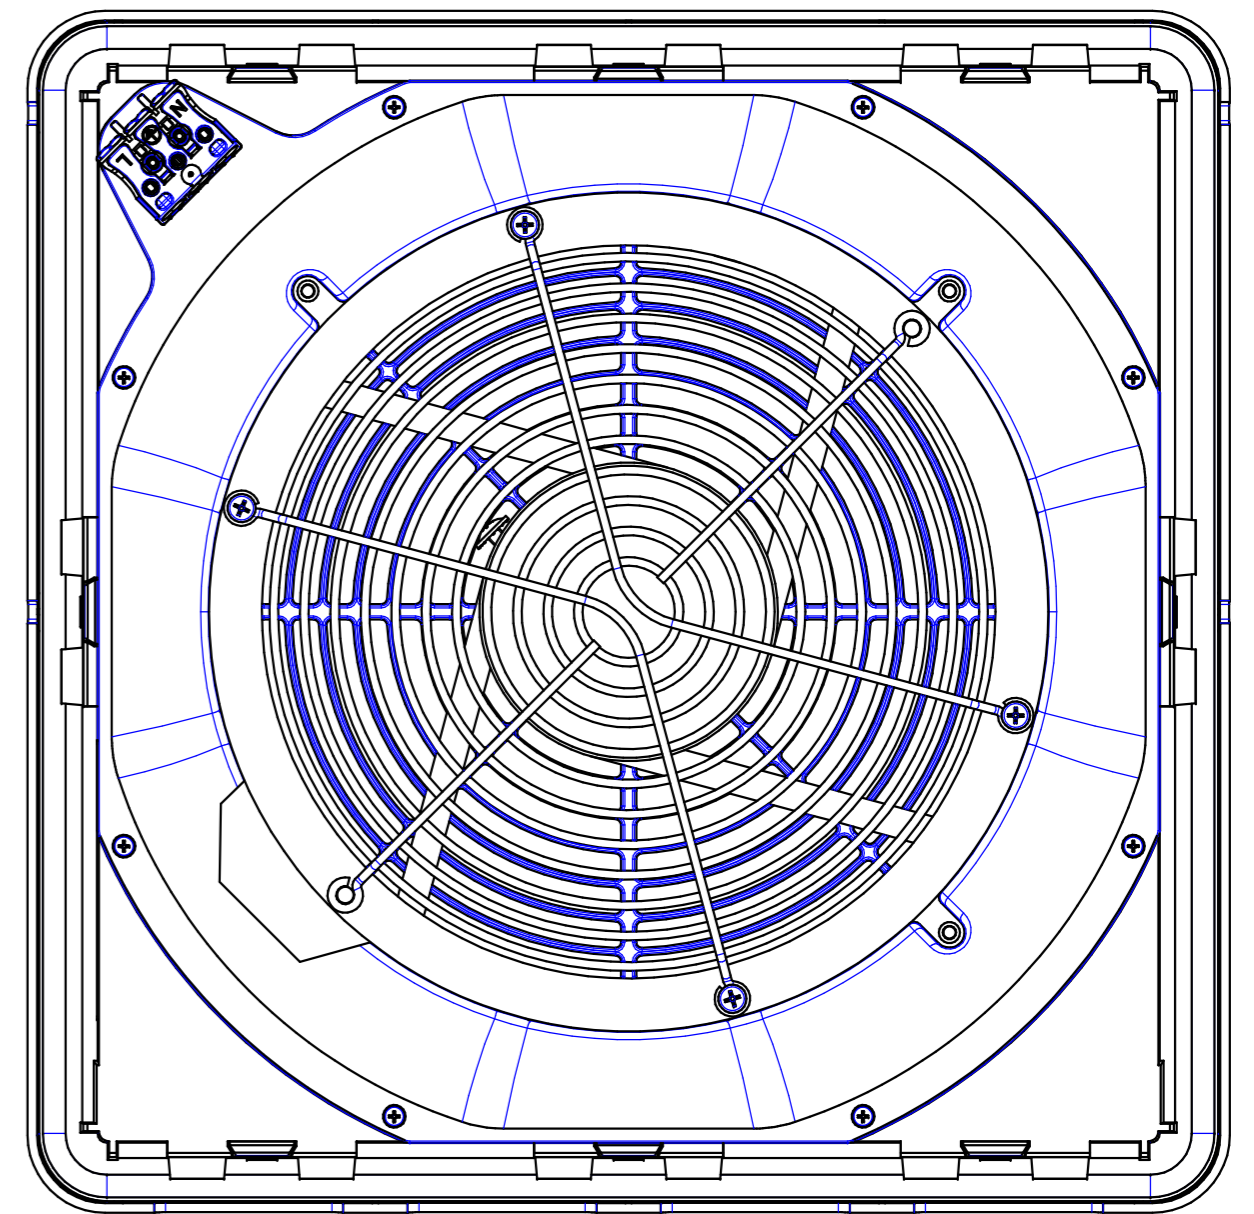

KRYOS³ - GSV30

CODICE - CODE - ARTIKELNUMMER - CODIGO	M.U.	GSF30	GSV3000220	GSV3000203	GSV3001220	GSV3001203	GSV3002220	GSV3002203	GSV3002262
Portata Aria - Fan Flow - Luftmenge - Caudal Aire Ventil GSV	m ³ /h	--	500	500	700	700	850	850	850
UL		•	•	•	•	•	•	•	•
Portata Aria - Fan Flow - Luftmenge - Caudal Aire Ventil GSV+GSF30/zxGSF30	m ³ /h	--	380/450	380/450	600/670	600/670	620/700	620/700	620/700
Alimentazione - Power Supply - Spannungsversorgung - Alimentación Eléctrica	V-ph-Hz	--	230-1-50/60	115-1-50/60	230-1-50/60	115-1-50/60	230-1-50/60	115-1-50/60	400-3-50 460-3-60
Altezza/Larghezza/Profondità - Height/Width/depth - Höhe/Breite/Tiefe - Altura/Ancho/Profundidad (H x W x D)	mm	--	318x318x34	318x318x139	318x318x139	318x318x135	318x318x135	318x318x160,5	318x318x160,5
Potenza Assorbita - Power Absorbed - Leistungsaufnahme - Potencia Absorbida	W	--	50/63	50/72	115/173	125/170	142/182	115/196	115/204
Corrente Assorbita - Absorbed Current - Stromaufnahme - Corriente Absorbida	A	--	0,25/0,315	0,42/0,61	0,51/0,77	1,1/1,5	0,63/0,81	1,02/1,24	0,23/0,355
Fusibile T - Pre-Fuse T - Absicherung T - Elemento previo de Fusibile T	A	--	0,5	1	1	2	1,5	2	1
Limiti di Temperatura - Temperature Limits - Temperaturbereich - Limites Temperatura	°C	--	-10/+60*	-10/+60*	-25/+55	-25/+50	-25/+55	-25/+55	-25/+60*
Grado di Protezione - Protection Degree - Schutzgrad - Protección	IP/Nema	--	54/12	54/12	54/12	54/12	54/12	54/12	54/12
Rumorosità - Noise Level - Geräuschpegel - Nivel de ruido	dB(A)	--	62	62	65	68	65	71	65

* +55°C UL

- TOLLERANZE GENERALI: RIF. UNI EN22768/L-m		MATERIALE	PISTONE	TATTAMENTO				
- TOLLERANZE GEOMETRICHE: RIF. UNI EN22768/2-K		RESI	AREA VERIFICABILE	AREA DA VERIF.	NOME PROGETTO	FOGLI	FAMIGLIA	
- SALDATURE: RIF. UNI EN ISO 4063 EN22553		0	EMESSO PER APPROVAZIONE			1 / 1	FAMIGLIA	
- INDICAZIONI GENERALI: Smussi n.q. : 0,5x45 Raggi n.q. : R1		0				14/12/2015	Vesentini	Manzati
		0						
		STULZ		GSV3000220				
				GRIGLIA ASSEMBLATA				