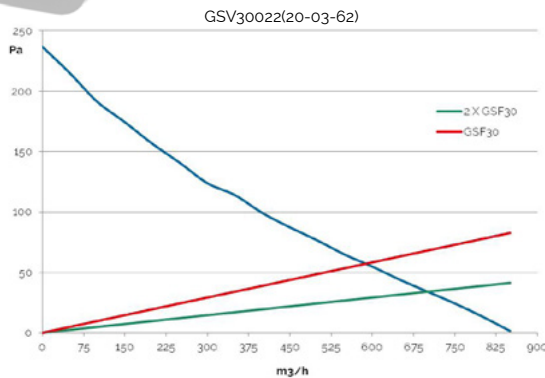

KRYOS³ - GSV30

CODICE - CODE - ARTIKELNUMMER - CODIGO	M.U.	GSF30	GSV3000220	GSV3000203	GSV3001220	GSV3001203	GSV3002220	GSV3002203	GSV3002262
Portata Aria - Fan Flow - Luftmenge - Caudal Aire Ventil GSV	m ³ /h	--	500	500	700	700	850	850	850
UL		•	•	•	•	•	•	•	•
Portata Aria - Fan Flow - Luftmenge - Caudal Aire Ventil GSV+GSF30/zxGSF30	m ³ /h	--	380/450	380/450	600/670	600/670	620/700	620/700	620/700
Alimentazione - Power Supply - Spannungsversorgung - Alimentación Eléctrica	V-ph-Hz	--	230-1-50/60	115-1-50/60	230-1-50/60	115-1-50/60	230-1-50/60	115-1-50/60	400-3-50 460-3-60
Altezza/Larghezza/Profondità - Height/Width/depth - Höhe/Breite/Tiefe - Altura/Ancho/Profundidad (H x W x D)	mm	--	318x318x34	318x318x139	318x318x139	318x318x135	318x318x135	318x318x160,5	318x318x160,5
Potenza Assorbita - Power Absorbed - Leistungsaufnahme - Potencia Absorbida	W	--	50/63	50/72	115/173	125/170	142/182	115/196	115/204
Corrente Assorbita - Absorbed Current - Stromaufnahme - Corriente Absorbida	A	--	0,25/0,315	0,42/0,61	0,51/0,77	1,1/1,5	0,63/0,81	1,02/1,24	0,23/0,355
Fusibile T - Pre-Fuse T - Absicherung T - Elemento previo de Fusibile T	A	--	0,5	1	1	2	1,5	2	1
Limiti di Temperatura - Temperature Limits - Temperaturbereich - Limites Temperatura	°C	--	-10/+60*	-10/+60*	-25/+55	-25/+50	-25/+55	-25/+55	-25/+60*
Grado di Protezione - Protection Degree - Schutzgrad - Protección	IP/Nema	--	54/12	54/12	54/12	54/12	54/12	54/12	54/12
Rumorosità - Noise Level - Geräuschpegel - Nivel de ruido	dB(A)	--	62	62	65	68	65	71	65

* +55°C UL

- TOLLERANZE GENERALI: RIF. UNI EN22768/L-m		MATERIALE	PISTONE	TATTAMENTO				
- TOLLERANZE GEOMETRICHE: RIF. UNI EN22768/2-K		RESI	AREA VERIFICABILE	AREA DA VERIF.	NOME PROGETTO	FOGLI	FAMIGLIA	
- SALDATURE: RIF. UNI EN ISO 4063 EN22553		0	EMESSO PER APPROVAZIONE			1 / 1	FAMIGLIA	
- INDICAZIONI GENERALI: Smussi n.q. : 0,5x45 Raggi n.q. : R1		0				14/12/2015	Vesentini	Manzati
		0						
		STULZ		GSV3000220				
				GRIGLIA ASSEMBLATA				