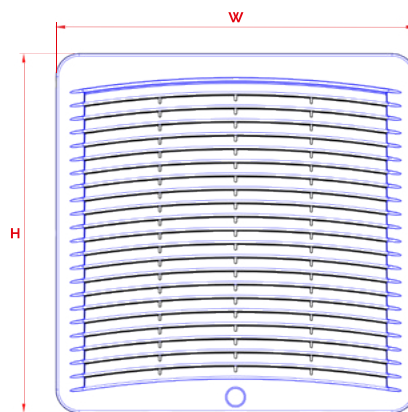

KRYOS³ - GSV30

CODICE - CODE - ARTIKELNUMMER - CODIGO	M.U.	GSF30	GSV3000220	GSV3000203	GSV3001220	GSV3001203	GSV3002220	GSV3002203	GSV3002262
Portata Aria - Fan Flow - Luftmenge - Caudal Aire Ventil GSV	m ³ /h	--	500	500	700	700	850	850	850
UL		•	•	•	•	•	•	•	•
Portata Aria - Fan Flow - Luftmenge - Caudal Aire Ventil GSV+GSF30/zxGSF30	m ³ /h	--	380/450	380/450	600/670	600/670	620/700	620/700	620/700
Alimentazione - Power Supply - Spannungsversorgung - Alimentación Eléctrica	V-ph-Hz	--	230-1-50/60	115-1-50/60	230-1-50/60	115-1-50/60	230-1-50/60	115-1-50/60	400-3-50 460-3-60
Altezza/Larghezza/Profondità - Height/Width/depth - Höhe/Breite/Tiefe - Altura/Ancho/Profundidad (H x W x D)	mm	--	318x318x34	318x318x139	318x318x139	318x318x135	318x318x135	318x318x160,5	318x318x160,5
Potenza Assorbita - Power Absorbed - Leistungsaufnahme - Potencia Absorbida	W	--	50/63	50/72	115/173	125/170	142/182	115/196	115/204
Corrente Assorbita - Absorbed Current - Stromaufnahme - Corriente Absorbida	A	--	0,25/0,315	0,42/0,61	0,51/0,77	1,1/1,5	0,63/0,81	1,02/1,24	0,23/0,355
Fusibile T - Pre-Fuse T - Absicherung T - Elemento previo de Fusibile T	A	--	0,5	1	1	2	1,5	2	1
Limiti di Temperatura - Temperature Limits - Temperaturbereich - Limites Temperatura	°C	--	-10/+60*	-10/+60*	-25/+55	-25/+50	-25/+55	-25/+55	-25/+60*
Grado di Protezione - Protection Degree - Schutzgrad - Protección	IP/Nema	--	54/12	54/12	54/12	54/12	54/12	54/12	54/12
Rumorosità - Noise Level - Geräuschpegel - Nivel de ruido	dB(A)	--	62	62	65	68	65	71	65

* +55°C UL

- TOLLERANZE GENERALI: RIF. UNI EN22768/L-m		MATERIALE	PISTONE	TATTAMENTO				
- TOLLERANZE GEOMETRICHE: RIF. UNI EN22768/2-K		RESI	AREA VERIFICABILE	AREA DA VERIF.	NOME PROGETTO	FOGLI	FAMIGLIA	
- SALDATURE: RIF. UNI EN ISO 4063 EN22553		0	EMESSO PER APPROVAZIONE			1 / 1	FAMIGLIA	
- INDICAZIONI GENERALI: Smussi n.q. : 0,5x45 Raggi n.q. : R1		0				14/12/2015	Vesentini	Manzati
		0						
		STULZ		GSV3000220				
				GRIGLIA ASSEMBLATA				