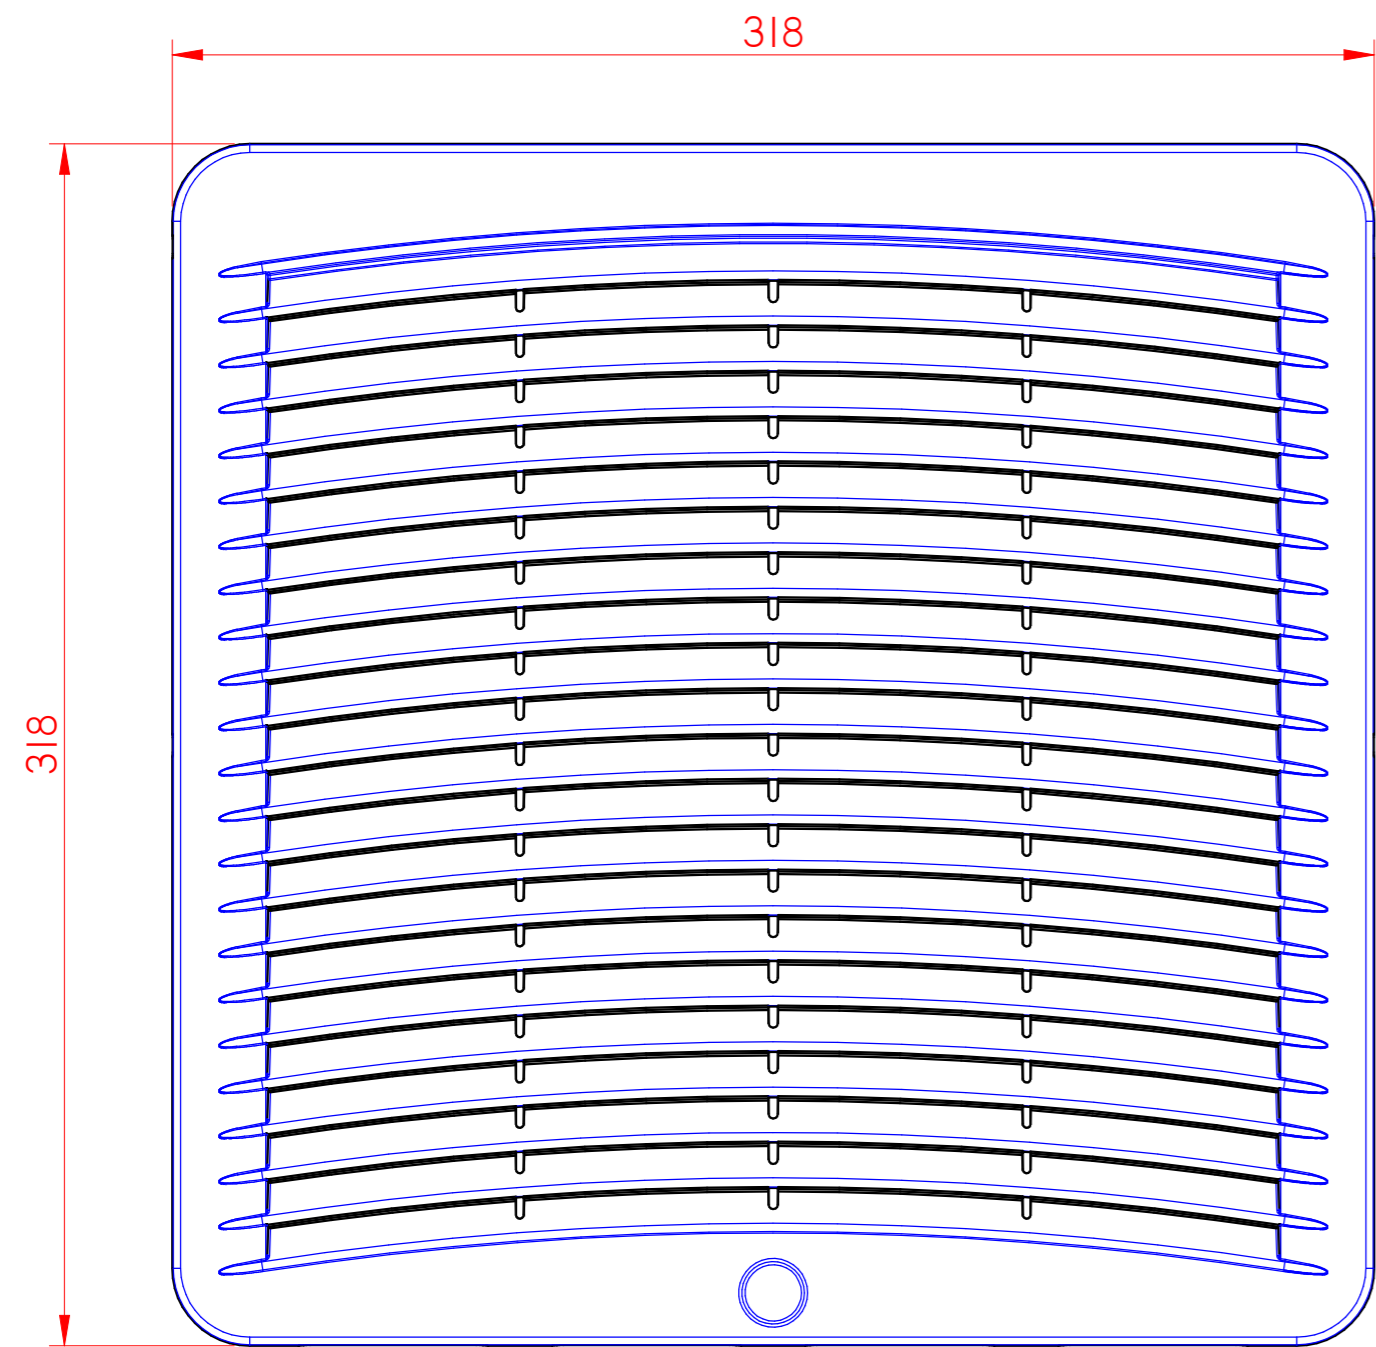

KRYOS³ - GSV30

CODICE - CODE - ARTIKELNUMMER - CODIGO	M.U.	GSF30	GSV3000220	GSV3000203	GSV3001220	GSV3001203	GSV3002220	GSV3002203	GSV3002262
Portata Aria - Fan Flow - Luftmenge - Caudal Aire Ventil GSV	m ³ /h	--	500	500	700	700	850	850	850
UL		•	•	•	•	•	•	•	•
Portata Aria - Fan Flow - Luftmenge - Caudal Aire Ventil GSV+GSF30/zxGSF30	m ³ /h	--	380/450	380/450	600/670	600/670	620/700	620/700	620/700
Alimentazione - Power Supply - Spannungsversorgung - Alimentación Eléctrica	V-ph-Hz	--	230-1-50/60	115-1-50/60	230-1-50/60	115-1-50/60	230-1-50/60	115-1-50/60	400-3-50 460-3-60
Altezza/Larghezza/Profondità - Height/Width/depth - Höhe/Breite/Tiefe - Altura/Ancho/Profundidad (H x W x D)	mm	--	318x318x34	318x318x139	318x318x139	318x318x135	318x318x135	318x318x160,5	318x318x160,5
Potenza Assorbita - Power Absorbed - Leistungsaufnahme - Potencia Absorbida	W	--	50/63	50/72	115/173	125/170	142/182	115/196	115/204
Corrente Assorbita - Absorbed Current - Stromaufnahme - Corriente Absorbida	A	--	0,25/0,315	0,42/0,61	0,51/0,77	1,1/1,5	0,63/0,81	1,02/1,24	0,23/0,355
Fusibile T - Pre-Fuse T - Absicherung T - Elemento previo de Fusibile T	A	--	0,5	1	1	2	1,5	2	1
Limiti di Temperatura - Temperature Limits - Temperaturbereich - Limites Temperatura	°C	--	-10/+60*	-10/+60*	-25/+55	-25/+50	-25/+55	-25/+55	-25/+60*
Grado di Protezione - Protection Degree - Schutzgrad - Protección	IP/Nema	--	54/12	54/12	54/12	54/12	54/12	54/12	54/12
Rumorosità - Noise Level - Geräuschpegel - Nivel de ruido	dB(A)	--	62	62	65	68	65	71	65

* +55°C UL

- TOLLERANZE GENERALI: RIF. UNI EN22768/L-m		MATERIALE	PISTONE	TATTAMENTO				
- TOLLERANZE GEOMETRICHE: RIF. UNI EN22768/2-K		RESI	AREA VERIFICABILE	AREA DA VERIF.	NOME PROGETTO	FOGLI	FAMIGLIA	
- SALDATURE: RIF. UNI EN ISO 4063 EN22553		0	EMESSO PER APPROVAZIONE			1 / 1	FAMIGLIA	
- INDICAZIONI GENERALI: Smussi n.q. : 0,5x45 Raggi n.q. : R1		0				14/12/2015	Vesentini	Manzati
		0						
		STULZ		GSV3000220				
				GRIGLIA ASSEMBLATA				