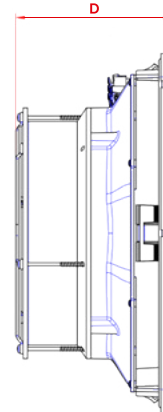

KRYOS³ - GSV30

CODICE - CODE - ARTIKELNUMMER - CODIGO	M.U.	GSF30	GSV3000220	GSV3000203	GSV3001220	GSV3001203	GSV3002220	GSV3002203	GSV3002262
Portata Aria - Fan Flow - Luftmenge - Caudal Aire Ventil GSV	m ³ /h	--	500	500	700	700	850	850	850
UL		•	•	•	•	•	•	•	•
Portata Aria - Fan Flow - Luftmenge - Caudal Aire Ventil GSV+GSF30/zxGSF30	m ³ /h	--	380/450	380/450	600/670	600/670	620/700	620/700	620/700
Alimentazione - Power Supply - Spannungsversorgung - Alimentación Eléctrica	V-ph-Hz	--	230-1-50/60	115-1-50/60	230-1-50/60	115-1-50/60	230-1-50/60	115-1-50/60	400-3-50 460-3-60
Altezza/Larghezza/Profondità - Height/Width/depth - Höhe/Breite/Tiefe - Altura/Ancho/Profundidad (H x W x D)	mm	--	318x318x34	318x318x139	318x318x139	318x318x135	318x318x135	318x318x160,5	318x318x160,5
Potenza Assorbita - Power Absorbed - Leistungsaufnahme - Potencia Absorbida	W	--	50/63	50/72	115/173	125/170	142/182	115/196	115/204
Corrente Assorbita - Absorbed Current - Stromaufnahme - Corriente Absorbida	A	--	0,25/0,315	0,42/0,61	0,51/0,77	1,1/1,5	0,63/0,81	1,02/1,24	0,23/0,355
Fusibile T - Pre-Fuse T - Absicherung T - Elemento previo de Fusibile T	A	--	0,5	1	1	2	1,5	2	1
Limiti di Temperatura - Temperature Limits - Temperaturbereich - Limites Temperatura	°C	--	-10/+60*	-10/+60*	-25/+55	-25/+50	-25/+55	-25/+55	-25/+60*
Grado di Protezione - Protection Degree - Schutzgrad - Protección	IP/Nema	--	54/12	54/12	54/12	54/12	54/12	54/12	54/12
Rumorosità - Noise Level - Geräuschpegel - Nivel de ruido	dB(A)	--	62	62	65	68	65	71	65

* +55°C UL

- TOLLERANZE GENERALI: RIF. UNI EN22768/L-m		MATERIALE	PISTONE	TATTAMENTO				
- TOLLERANZE GEOMETRICHE: RIF. UNI EN22768/2-K		RESI	AREA VERIFICABILE	AREA DA VERIF.	NOME PROGETTO	FOGLI	FAMIGLIA	
- SALDATURE: RIF. UNI EN ISO 4063 EN22553		0	EMESSO PER APPROVAZIONE			1 / 1	FAMIGLIA	
- INDICAZIONI GENERALI: Smussi n.q. : 0,5x45 Raggi n.q. : R1		0				14/12/2015	Vesentini	Manzati
		0						
		STULZ		GSV3000220				
				GRIGLIA ASSEMBLATA				