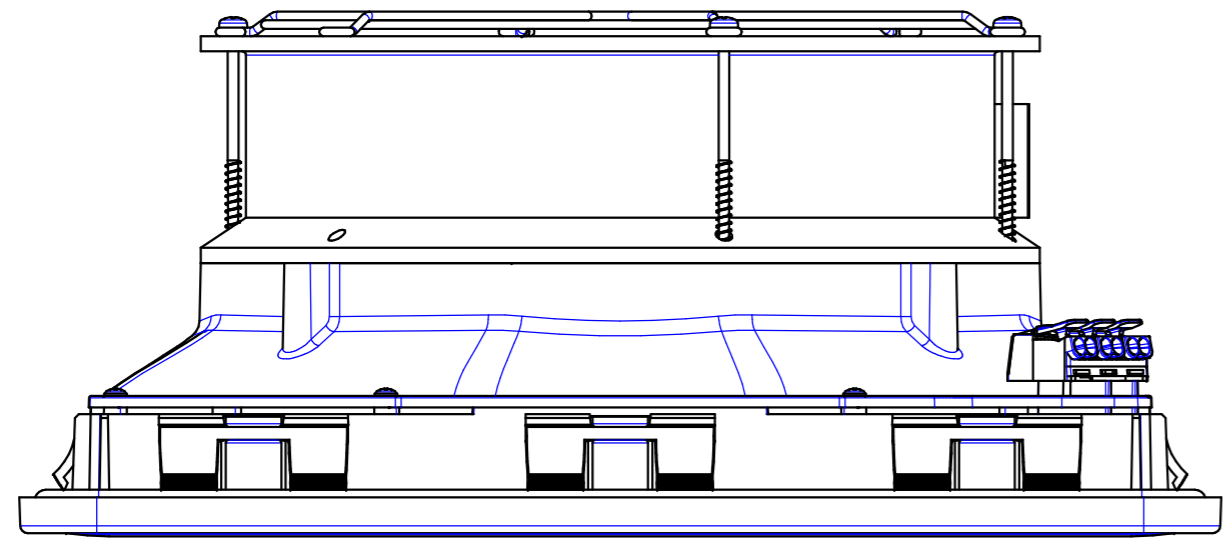

KRYOS³ - GSV30

CODICE - CODE - ARTIKELNUMMER - CODIGO	M.U.	GSF30	GSV3000220	GSV3000203	GSV3001220	GSV3001203	GSV3002220	GSV3002203	GSV3002262
Portata Aria - Fan Flow - Luftmenge - Caudal Aire Ventil GSV	m ³ /h	--	500	500	700	700	850	850	850
UL		•	•	•	•	•	•	•	•
Portata Aria - Fan Flow - Luftmenge - Caudal Aire Ventil GSV+GSF30/zxGSF30	m ³ /h	--	380/450	380/450	600/670	600/670	620/700	620/700	620/700
Alimentazione - Power Supply - Spannungsversorgung - Alimentación Eléctrica	V-ph-Hz	--	230-1-50/60	115-1-50/60	230-1-50/60	115-1-50/60	230-1-50/60	115-1-50/60	400-3-50 460-3-60
Altezza/Larghezza/Profondità - Height/Width/depth - Höhe/Breite/Tiefe - Altura/Ancho/Profundidad (H x W x D)	mm	--	318x318x34	318x318x139	318x318x139	318x318x135	318x318x135	318x318x160,5	318x318x160,5
Potenza Assorbita - Power Absorbed - Leistungsaufnahme - Potencia Absorbida	W	--	50/63	50/72	115/173	125/170	142/182	115/196	115/204
Corrente Assorbita - Absorbed Current - Stromaufnahme - Corriente Absorbida	A	--	0,25/0,315	0,42/0,61	0,51/0,77	1,1/1,5	0,63/0,81	1,02/1,24	0,23/0,355
Fusibile T - Pre-Fuse T - Absicherung T - Elemento previo de Fusibile T	A	--	0,5	1	1	2	1,5	2	1
Limiti di Temperatura - Temperature Limits - Temperaturbereich - Limites Temperatura	°C	--	-10/+60*	-10/+60*	-25/+55	-25/+50	-25/+55	-25/+55	-25/+60*
Grado di Protezione - Protection Degree - Schutzgrad - Protección	IP/Nema	--	54/12	54/12	54/12	54/12	54/12	54/12	54/12
Rumorosità - Noise Level - Geräuschpegel - Nivel de ruido	dB(A)	--	62	62	65	68	65	71	65

* +55°C UL

- TOLLERANZE GENERALI: RIF. UNI EN22768/L-m		MATERIALE	PISTONE	TATTAMENTO				
- TOLLERANZE GEOMETRICHE: RIF. UNI EN22768/2-K		RESI	AREA VERIFICABILE	AREA DA VERIF.	NOME PROGETTO	FOGLI	FAMIGLIA	
- SALDATURE: RIF. UNI EN ISO 4063 EN22553		0	EMESSO PER APPROVAZIONE			1 / 1	FAMIGLIA	
- INDICAZIONI GENERALI: Smussi n.q. : 0,5x45 Raggi n.q. : R1		0				14/12/2015	Vesentini	Manzati
		0						
		STULZ		GSV3000220				
				GRIGLIA ASSEMBLATA				