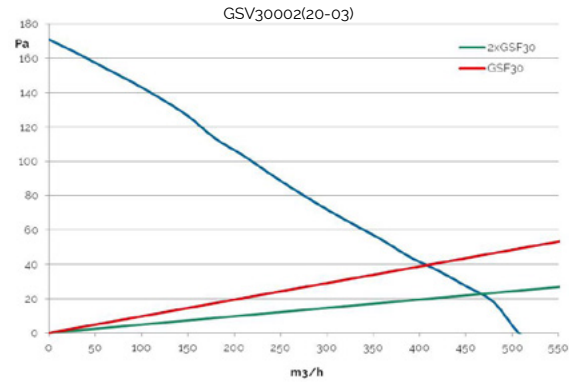

KRYOS³ - GSV30

CODICE - CODE - ARTIKELNUMMER - CODIGO	M.U.	GSF30	GSV3000220	GSV3000203	GSV3001220	GSV3001203	GSV3002220	GSV3002203	GSV3002262
Portata Aria - Fan Flow - Luftmenge - Caudal Aire Ventil GSV	m ³ /h	--	500	500	700	700	850	850	850
UL		•	•	•	•	•	•	•	•
Portata Aria - Fan Flow - Luftmenge - Caudal Aire Ventil GSV+GSF30/zxGSF30	m ³ /h	--	380/450	380/450	600/670	600/670	620/700	620/700	620/700
Alimentazione - Power Supply - Spannungsversorgung - Alimentación Eléctrica	V-ph-Hz	--	230-1-50/60	115-1-50/60	230-1-50/60	115-1-50/60	230-1-50/60	115-1-50/60	400-3-50 460-3-60
Altezza/Larghezza/Profondità - Height/Width/depth - Höhe/Breite/Tiefe - Altura/Ancho/Profundidad (H x W x D)	mm	--	318x318x34	318x318x139	318x318x139	318x318x135	318x318x135	318x318x160,5	318x318x160,5
Potenza Assorbita - Power Absorbed - Leistungsaufnahme - Potencia Absorbida	W	--	50/63	50/72	115/173	125/170	142/182	115/196	115/204
Corrente Assorbita - Absorbed Current - Stromaufnahme - Corriente Absorbida	A	--	0,25/0,315	0,42/0,61	0,51/0,77	1,1/1,5	0,63/0,81	1,02/1,24	0,23/0,355
Fusibile T - Pre-Fuse T - Absicherung T - Elemento previo de Fusibile T	A	--	0,5	1	1	2	1,5	2	1
Limiti di Temperatura - Temperature Limits - Temperaturbereich - Limites Temperatura	°C	--	-10/+60*	-10/+60*	-25/+55	-25/+50	-25/+55	-25/+55	-25/+60*
Grado di Protezione - Protection Degree - Schutzgrad - Protección	IP/Nema	--	54/12	54/12	54/12	54/12	54/12	54/12	54/12
Rumorosità - Noise Level - Geräuschpegel - Nivel de ruido	dB(A)	--	62	62	65	68	65	71	65

* +55°C UL

- TOLLERANZE GENERALI: RIF. UNI EN22768/L-m		MATERIALE	PISTONE	TATTAMENTO				
- TOLLERANZE GEOMETRICHE: RIF. UNI EN22768/2-K		RESI	AREA VERIFICABILE	AREA DA VERIF.	NOME PROGETTO	FOGLI	FAMIGLIA	
- SALDATURE: RIF. UNI EN ISO 4063 EN22553		0	EMESSO PER APPROVAZIONE			1 / 1	FAMIGLIA	
- INDICAZIONI GENERALI: Smussi n.q. : 0,5x45 Raggi n.q. : R1		0				14/12/2015	Vesentini	Manzati
		0						
		STULZ		GSV3000220				
				GRIGLIA ASSEMBLATA				