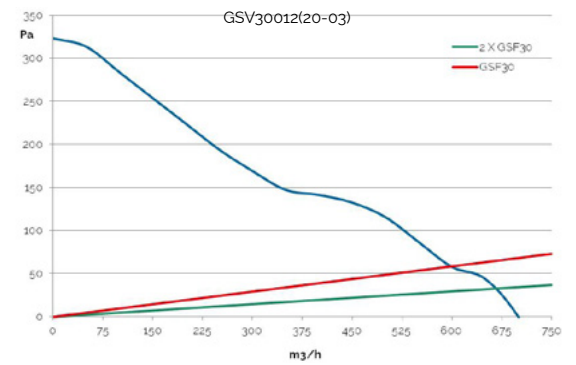

KRYOS³ - GSV30

CODICE - CODE - ARTIKELNUMMER - CODIGO	M.U.	GSF30	GSV3000220	GSV3000203	GSV3001220	GSV3001203	GSV3002220	GSV3002203	GSV3002262
Portata Aria - Fan Flow - Luftmenge - Caudal Aire Ventil GSV	m ³ /h	--	500	500	700	700	850	850	850
UL		•	•	•	•	•	•	•	•
Portata Aria - Fan Flow - Luftmenge - Caudal Aire Ventil GSV+GSF30/zxGSF30	m ³ /h	--	380/450	380/450	600/670	600/670	620/700	620/700	620/700
Alimentazione - Power Supply - Spannungsversorgung - Alimentación Eléctrica	V-ph-Hz	--	230-1-50/60	115-1-50/60	230-1-50/60	115-1-50/60	230-1-50/60	115-1-50/60	400-3-50 460-3-60
Altezza/Larghezza/Profondità - Height/Width/depth - Höhe/Breite/Tiefe - Altura/Ancho/Profundidad (H x W x D)	mm	--	318x318x34	318x318x139	318x318x139	318x318x135	318x318x135	318x318x160,5	318x318x160,5
Potenza Assorbita - Power Absorbed - Leistungsaufnahme - Potencia Absorbida	W	--	50/63	50/72	115/173	125/170	142/182	115/196	115/204
Corrente Assorbita - Absorbed Current - Stromaufnahme - Corriente Absorbida	A	--	0,25/0,315	0,42/0,61	0,51/0,77	1,1/1,5	0,63/0,81	1,02/1,24	0,23/0,355
Fusibile T - Pre-Fuse T - Absicherung T - Elemento previo de Fusibile T	A	--	0,5	1	1	2	1,5	2	1
Limiti di Temperatura - Temperature Limits - Temperaturbereich - Limites Temperatura	°C	--	-10/+60*	-10/+60*	-25/+55	-25/+50	-25/+55	-25/+55	-25/+60*
Grado di Protezione - Protection Degree - Schutzgrad - Protección	IP/Nema	--	54/12	54/12	54/12	54/12	54/12	54/12	54/12
Rumorosità - Noise Level - Geräuschpegel - Nivel de ruido	dB(A)	--	62	62	65	68	65	71	65

* +55°C UL

- TOLLERANZE GENERALI: RIF. UNI EN22768/L-m		MATERIALE	PISTONE	TATTAMENTO				
- TOLLERANZE GEOMETRICHE: RIF. UNI EN22768/2-K		RESI	AREA VERIFICABILE	AREA DA VERIF.	NOME PROGETTO	FOGLI	FAMIGLIA	
- SALDATURE: RIF. UNI EN ISO 4063 EN22553		0	EMESSO PER APPROVAZIONE			1 / 1	FAMIGLIA	
- INDICAZIONI GENERALI: Smussi n.q. : 0,5x45 Raggi n.q. : R1		0				14/12/2015	Vesentini	Manzati
		0						
		STULZ		GSV3000220				
				GRIGLIA ASSEMBLATA				