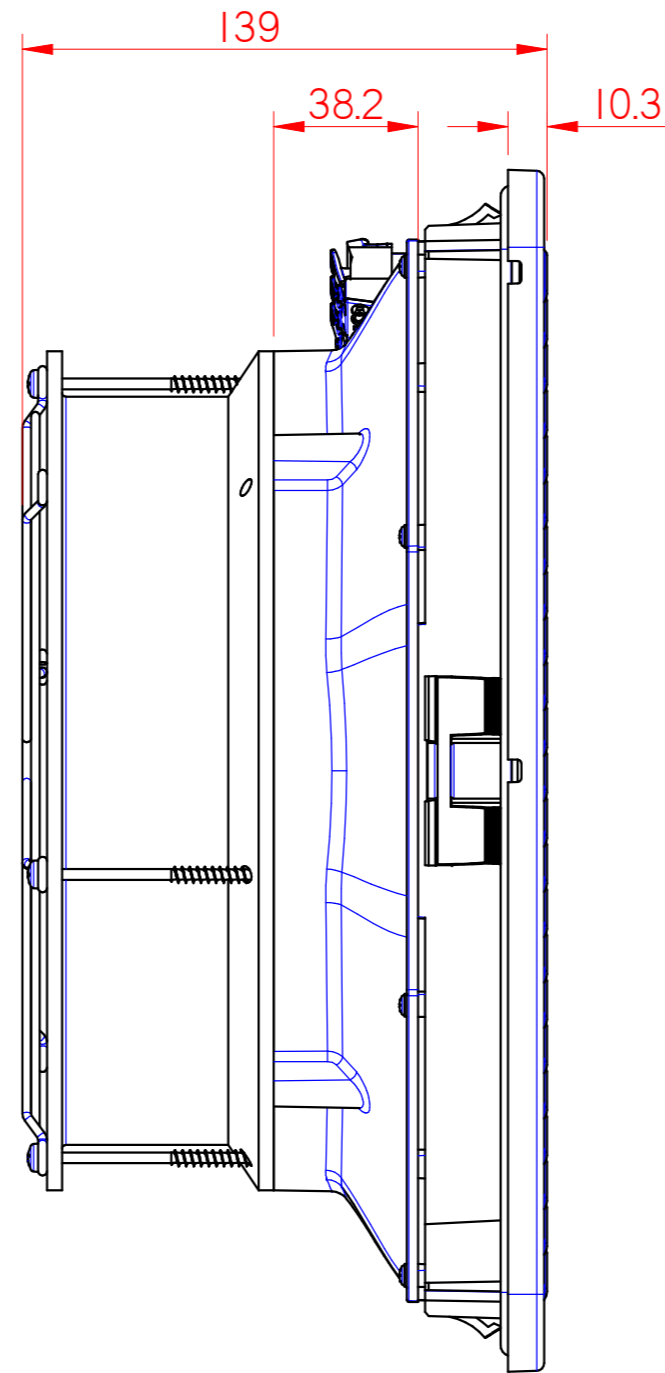

KRYOS³ - GSV30

CODICE - CODE - ARTIKELNUMMER - CODIGO	M.U.	GSF30	GSV3000220	GSV3000203	GSV3001220	GSV3001203	GSV3002220	GSV3002203	GSV3002262
Portata Aria - Fan Flow - Luftmenge - Caudal Aire Ventil GSV	m ³ /h	--	500	500	700	700	850	850	850
UL		•	•	•	•	•	•	•	•
Portata Aria - Fan Flow - Luftmenge - Caudal Aire Ventil GSV+GSF30/zxGSF30	m ³ /h	--	380/450	380/450	600/670	600/670	620/700	620/700	620/700
Alimentazione - Power Supply - Spannungsversorgung - Alimentación Eléctrica	V-ph-Hz	--	230-1-50/60	115-1-50/60	230-1-50/60	115-1-50/60	230-1-50/60	115-1-50/60	400-3-50 460-3-60
Altezza/Larghezza/Profondità - Height/Width/depth - Höhe/Breite/Tiefe - Altura/Ancho/Profundidad (H x W x D)	mm	--	318x318x34	318x318x139	318x318x139	318x318x135	318x318x135	318x318x160,5	318x318x160,5
Potenza Assorbita - Power Absorbed - Leistungsaufnahme - Potencia Absorbida	W	--	50/63	50/72	115/173	125/170	142/182	115/196	115/204
Corrente Assorbita - Absorbed Current - Stromaufnahme - Corriente Absorbida	A	--	0,25/0,315	0,42/0,61	0,51/0,77	1,1/1,5	0,63/0,81	1,02/1,24	0,23/0,355
Fusibile T - Pre-Fuse T - Absicherung T - Elemento previo de Fusibile T	A	--	0,5	1	1	2	1,5	2	1
Limiti di Temperatura - Temperature Limits - Temperaturbereich - Limites Temperatura	°C	--	-10/+60*	-10/+60*	-25/+55	-25/+50	-25/+55	-25/+55	-25/+60*
Grado di Protezione - Protection Degree - Schutzgrad - Protección	IP/Nema	--	54/12	54/12	54/12	54/12	54/12	54/12	54/12
Rumorosità - Noise Level - Geräuschpegel - Nivel de ruido	dB(A)	--	62	62	65	68	65	71	65

* +55°C UL

- TOLLERANZE GENERALI: RIF. UNI EN22768/L-m		MATERIALE	PISTONE	TATTAMENTO				
- TOLLERANZE GEOMETRICHE: RIF. UNI EN22768/2-K		RESI	AREA VERIFICABILE	AREA DA VERIF.	NOME PROGETTO	FOGLI	FAMIGLIA	
- SALDATURE: RIF. UNI EN ISO 4063 EN22553		0	EMESSO PER APPROVAZIONE			1 / 1	FAMIGLIA	
- INDICAZIONI GENERALI: Smussi n.q. : 0,5x45 Raggi n.q. : R1		0				14/12/2015	Vesentini	Manzati
		0						
		STULZ		GSV3000220				
				GRIGLIA ASSEMBLATA				