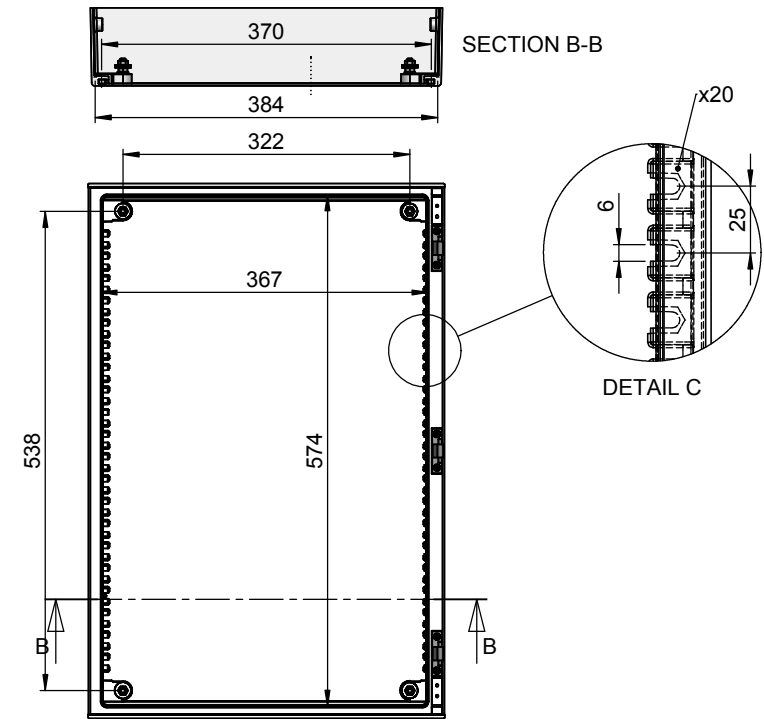

MN 642
Plain door
2 points lock

MN 642/3P
Plain door
3 points lock

MN 642-V
Door w/ window
2 points lock

MN 642/3P-V
Door w/ window
3 points lock

2 points locks Serrure 2 points Cerraduras 2 puntos					
		Double bit lock 3.0mm Double-barre DIN 3.0mm Doble barra DIN 3.0mm	Triangular screw 11mm Triangulaire 11mm Triangular 11mm	Manual with key lock à clé avec barillet Manual con llave	
Plain/Pleine/Plana	MN 642	06PF640001	06PF640021	06PF640031	
Window/Hublot/Ventana	MN 642-V	06PF640003	06PF640023	06PF640033	

3 points locks Serrure 3 points Cerraduras 3 puntos					
		Double bit lock Double barre DIN 3mm Cierre doble barra	Cylinder & key locked à clé avec barillet con bombín y llave	without cylinder & key sans barillet sin bombín	Triangular 11mm Triangulaire 11mm Triángulo de 11mm
Plain/Pleine/Plana	MN 642/3P	06PF640002	06PF640072	06PF640082	06PF640092
Window/Hublot/Ventana	MN 642/3P-V	06PF640004	06PF640074	06PF640084	06PF640094

- Envolvente de Poliéster (SMC), color RAL7035.
- Coffret de Polyester (SMC), couleur RAL7035.
- Polyester box (SMC), colour RAL7035.
- IP66 / IK10 / IK08 (w/ window / avec hublot / con ventana)

Certificado de Empresa AENOR 1990/0035/ER/01
 DIBUJADO: JSO HOJA Nº: 1/1
 FECHA: 20-04-2016