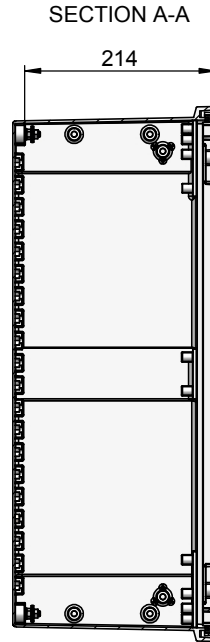

MN 642
Plain door
2 points lock

MN 642/3P
Plain door
3 points lock

MN 642-V
Door w/ window
2 points lock

MN 642/3P-V
Door w/ window
3 points lock

2 points locks Serrure 2 points Cerraduras 2 puntos					
		Double bit lock 3.0mm Double-barre DIN 3.0mm Doble barra DIN 3.0mm	Triangular screw 11mm Triangulaire 11mm Triangular 11mm	Manual with key lock à clé avec barillet Manual con llave	
Plain/Pleine/Plana	MN 642	06PF640001	06PF640021	06PF640031	
Window/Hublot/Ventana	MN 642-V	06PF640003	06PF640023	06PF640033	

3 points locks Serrure 3 points Cerraduras 3 puntos					
		Double bit lock Double barre DIN 3mm Cierre doble barra	Cylinder & key locked à clé avec barillet con bombín y llave	without cylinder & key sans barillet sin bombín	Triangular 11mm Triangulaire 11mm Triángulo de 11mm
Plain/Pleine/Plana	MN 642/3P	06PF640002	06PF640072	06PF640082	06PF640092
Window/Hublot/Ventana	MN 642/3P-V	06PF640004	06PF640074	06PF640084	06PF640094