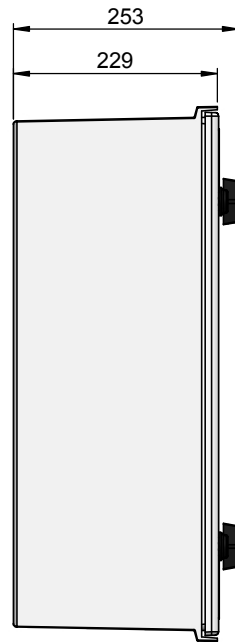

MN 642
Plain door
2 points lock

MN 642/3P
Plain door
3 points lock

MN 642-V
Door w/ window
2 points lock

MN 642/3P-V
Door w/ window
3 points lock

2 points locks Serrure 2 points Cerraduras 2 puntos					
		Double bit lock 3.0mm Double-barre DIN 3.0mm Doble barra DIN 3.0mm	Triangular screw 11mm Triangulaire 11mm Triangular 11mm	Manual with key lock à clé avec barillet Manual con llave	
Plain/Pleine/Plana	MN 642	06PF640001	06PF640021	06PF640031	
Window/Hublot/Ventana	MN 642-V	06PF640003	06PF640023	06PF640033	

3 points locks Serrure 3 points Cerraduras 3 puntos					
		Double bit lock Double barre DIN 3mm Cierre doble barra	Cylinder & key locked à clé avec barillet con bombín y llave	without cylinder & key sans barillet sin bombín	Triangular 11mm Triangulaire 11mm Triángulo de 11mm
Plain/Pleine/Plana	MN 642/3P	06PF640002	06PF640072	06PF640082	06PF640092
Window/Hublot/Ventana	MN 642/3P-V	06PF640004	06PF640074	06PF640084	06PF640094