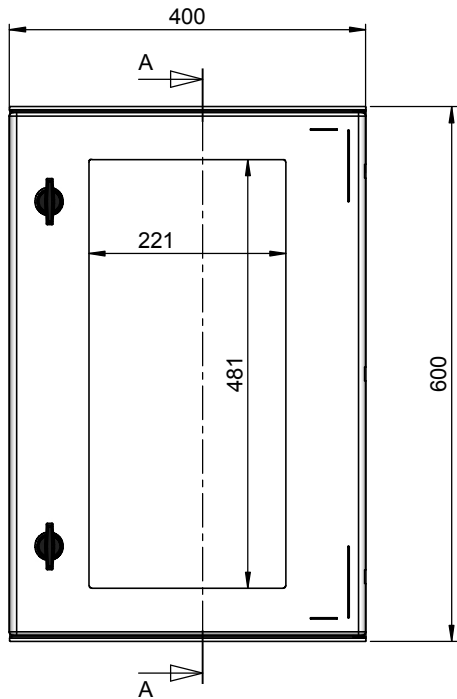

MN 642
Plain door
2 points lock

MN 642/3P
Plain door
3 points lock

MN 642-V
Door w/ window
2 points lock

MN 642/3P-V
Door w/ window
3 points lock

2 points locks Serrure 2 points Cerraduras 2 puntos					
		Double bit lock 3.0mm Double-barre DIN 3.0mm Doble barra DIN 3.0mm	Triangular screw 11mm Triangulaire 11mm Triangular 11mm	Manual with key lock à clé avec barillet Manual con llave	
Plain/Pleine/Plana	MN 642	06PF640001	06PF640021	06PF640031	
Window/Hublot/Ventana	MN 642-V	06PF640003	06PF640023	06PF640033	

3 points locks Serrure 3 points Cerraduras 3 puntos					
		Double bit lock Double barre DIN 3mm Cierre doble barra	Cylinder & key locked à clé avec barillet con bombín y llave	without cylinder & key sans barillet sin bombín	Triangular 11mm Triangulaire 11mm Triángulo de 11mm
Plain/Pleine/Plana	MN 642/3P	06PF640002	06PF640072	06PF640082	06PF640092
Window/Hublot/Ventana	MN 642/3P-V	06PF640004	06PF640074	06PF640084	06PF640094