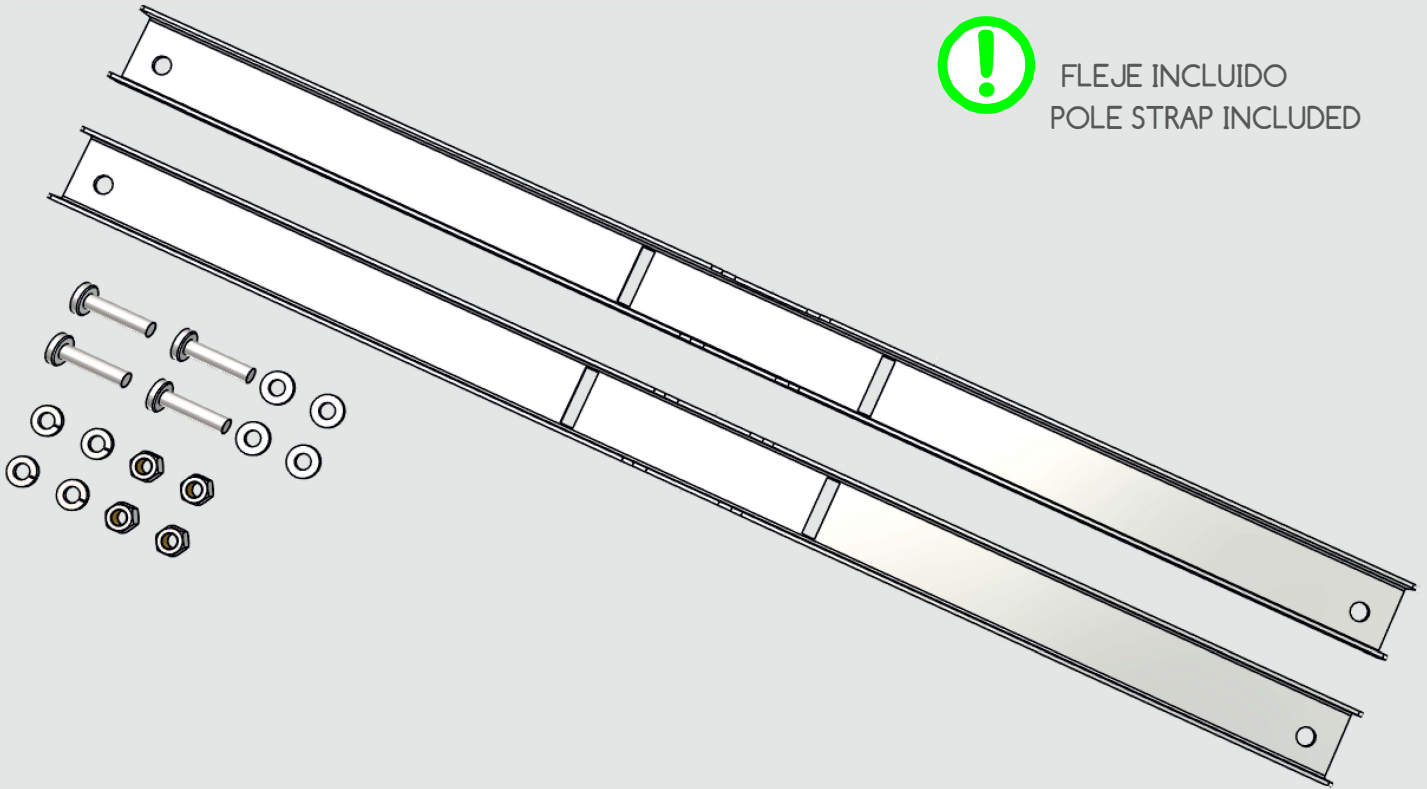

## SOP-POST-X3

Set de perfil de fijación a poste redondo  
Pole round fixing device

FLEJE INCLUIDO  
POLE STRAP INCLUDED

SOP-6896	Post braket	Soporte poste X3	2	UN
D7985-M6X25	Panhead screw	Tornillo cab alomada M6X25	4	UN
D125-M6-INOX	Flat washer	Arandela plana M6 inox	4	UN
D7980-M6	Grower washer	Arandela Grower DIN-127 M6	4	UN
D934-M6	Hexagonal nut	Tuerca exagonal, M.6	4	UN
BO-100X150	Minigrip bag	Bolsa Minigrip de 100x150	1	UN

## SOP-POST-X4

Set de perfil de fijación a poste redondo  
Pole round fixing device

FLEJE INCLUIDO  
POLE STRAP INCLUDED

SOP-6892	Post braket	Soporte poste X4	2	UN
D7985-M6X25	Panhead screw	Tornillo cab alomada M6X25	4	UN
D125-M6-INOX	Flat washer	Arandela plana M6 inox	4	UN
D7980-M6	Grower washer	Arandela Grower DIN-127 M6	4	UN
D934-M6	Hexagonal nut	Tuerca exagonal, M.6	4	UN
BO-100X150	Minigrip bag	Bolsa Minigrip de 100x150	1	UN

## SOP-POST-X5

Set de perfil de fijación a poste redondo  
Pole round fixing device

FLEJE INCLUIDO  
POLE STRAP INCLUDED

SOP-6894	Post braket	Soporte poste X5	2	UN
D7985-M6X25	Panhead screw	Tornillo cab alomada M6X25	4	UN
D125-M6-INOX	Flat washer	Arandela plana M6 inox	4	UN
D7980-M6	Grower washer	Arandela Grower DIN-127 M6	4	UN
D934-M6	Hexagonal nut	Tuerca exagonal, M.6	4	UN
BO-100X150	Minigrip bag	Bolsa Minigrip de 100x150	1	UN

## SOP-POST-X6

Set de perfil de fijación a poste redondo  
Pole round fixing device

FLEJE INCLUIDO  
POLE STRAP INCLUDED

SOP-6895	Post braket	Soporte poste X6	2	UN
D7985-M6X25	Panhead screw	Tornillo cab alomada M6X25	4	UN
D125-M6-INOX	Flat washer	Arandela plana M6 inox	4	UN
D7980-M6	Grower washer	Arandela Grower DIN-127 M6	4	UN
D934-M6	Hexagonal nut	Tuerca exagonal, M.6	4	UN
BO-100X150	Minigrip bag	Bolsa Minigrip de 100x150	1	UN