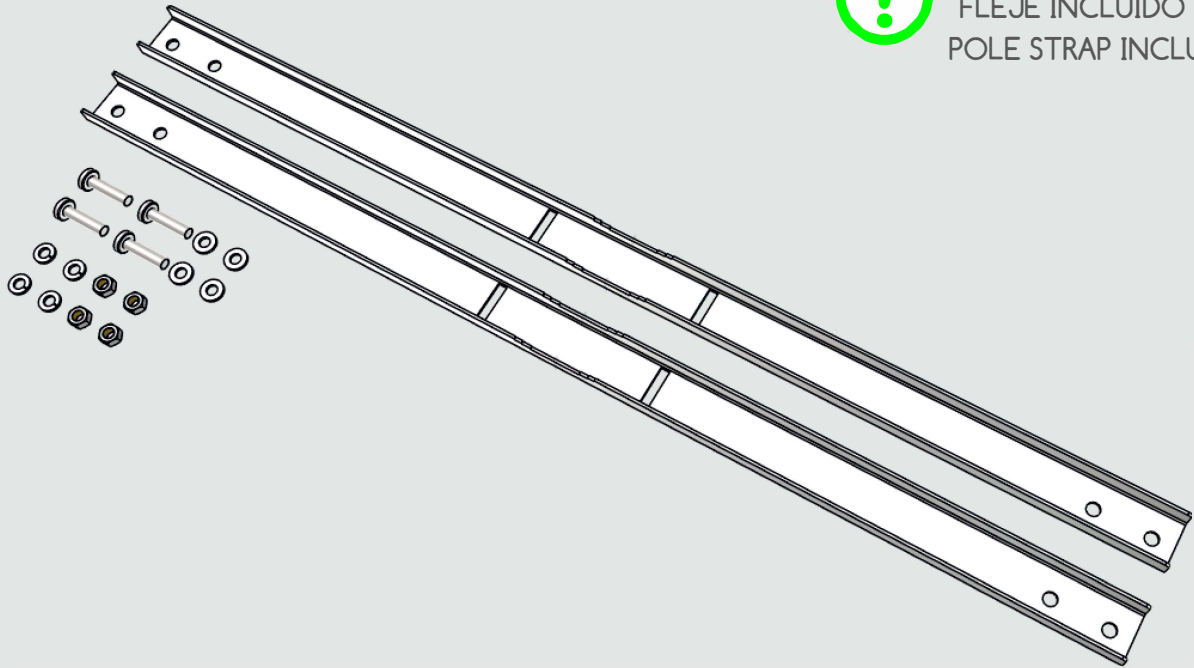

## SOP-POST-X3-X4-X5-X6

Set de perfil de fijación a poste redondo  
Pole round fixing device

Detalle de instalación tornillería / screw installation details

X3

X4

X5

X6

material / raw material :  
Galvanized metal frame

## SOP-POST-X4

Set de perfil de fijación a poste redondo  
Pole round fixing device

FLEJE INCLUIDO  
POLE STRAP INCLUDED

SOP-6892	Post braket	Soporte poste X4	2	UN
D7985-M6X25	Panhead screw	Tornillo cab alomada M6X25	4	UN
D125-M6-INOX	Flat washer	Arandela plana M6 inox	4	UN
D7980-M6	Grower washer	Arandela Grower DIN-127 M6	4	UN
D934-M6	Hexagonal nut	Tuerca exagonal, M.6	4	UN
BO-100X150	Minigrip bag	Bolsa Minigrip de 100x150	1	UN

## SOP-POST-X5

Set de perfil de fijación a poste redondo  
Pole round fixing device

FLEJE INCLUIDO  
POLE STRAP INCLUDED

SOP-6894	Post braket	Soporte poste X5	2	UN
D7985-M6X25	Panhead screw	Tornillo cab alomada M6X25	4	UN
D125-M6-INOX	Flat washer	Arandela plana M6 inox	4	UN
D7980-M6	Grower washer	Arandela Grower DIN-127 M6	4	UN
D934-M6	Hexagonal nut	Tuerca exagonal, M.6	4	UN
BO-100X150	Minigrip bag	Bolsa Minigrip de 100x150	1	UN

## SOP-POST-X6

Set de perfil de fijación a poste redondo  
Pole round fixing device

FLEJE INCLUIDO  
POLE STRAP INCLUDED

SOP-6895	Post braket	Soporte poste X6	2	UN
D7985-M6X25	Panhead screw	Tornillo cab alomada M6X25	4	UN
D125-M6-INOX	Flat washer	Arandela plana M6 inox	4	UN
D7980-M6	Grower washer	Arandela Grower DIN-127 M6	4	UN
D934-M6	Hexagonal nut	Tuerca exagonal, M.6	4	UN
BO-100X150	Minigrip bag	Bolsa Minigrip de 100x150	1	UN