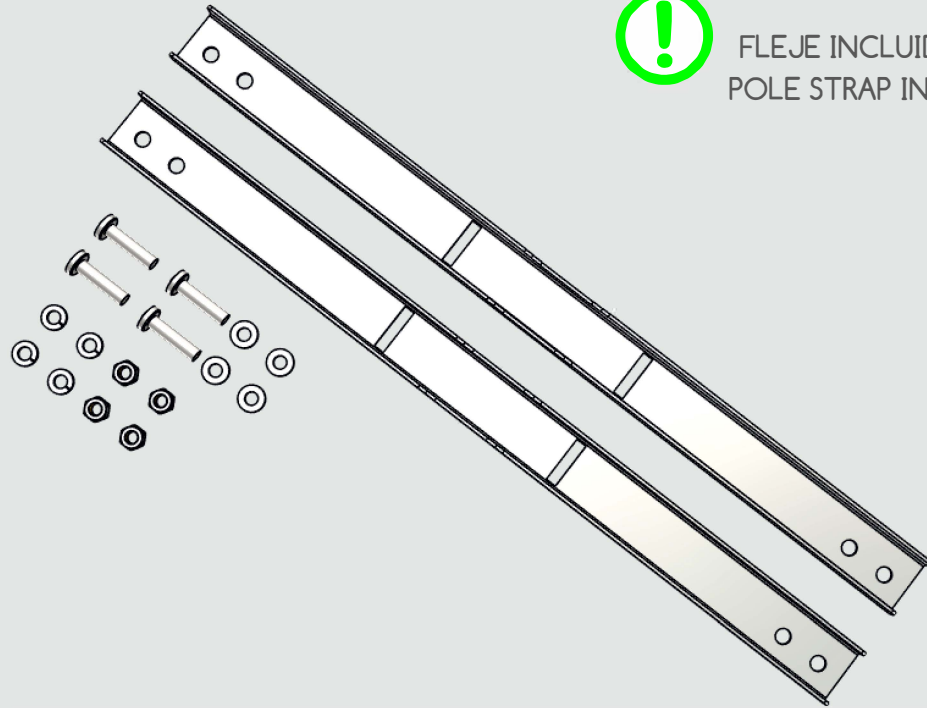

## SOP-POST-X3-X4-X5-X6

Set de perfil de fijación a poste redondo  
Pole round fixing device

Detalle de instalación tornillería / screw installation details

X3

X4

X5

X6

material / raw material :  
Galvanized metal frame

## SOP-POST-X3

Set de perfil de fijación a poste redondo  
Pole round fixing device

FLEJE INCLUIDO  
POLE STRAP INCLUDED

SOP-6896	Post braket	Soporte poste X3	2	UN
D7985-M6X25	Panhead screw	Tornillo cab alomada M6X25	4	UN
D125-M6-INOX	Flat washer	Arandela plana M6 inox	4	UN
D7980-M6	Grower washer	Arandela Grower DIN-127 M6	4	UN
D934-M6	Hexagonal nut	Tuerca exagonal, M.6	4	UN
BO-100X150	Minigrip bag	Bolsa Minigrip de 100x150	1	UN

## SOP-POST-X4

Set de perfil de fijación a poste redondo  
Pole round fixing device

FLEJE INCLUIDO  
POLE STRAP INCLUDED

SOP-6892	Post braket	Soporte poste X4	2	UN
D7985-M6X25	Panhead screw	Tornillo cab alomada M6X25	4	UN
D125-M6-INOX	Flat washer	Arandela plana M6 inox	4	UN
D7980-M6	Grower washer	Arandela Grower DIN-127 M6	4	UN
D934-M6	Hexagonal nut	Tuerca exagonal, M.6	4	UN
BO-100X150	Minigrip bag	Bolsa Minigrip de 100x150	1	UN

## SOP-POST-X5

Set de perfil de fijación a poste redondo  
Pole round fixing device

FLEJE INCLUIDO  
POLE STRAP INCLUDED

SOP-6894	Post braket	Soporte poste X5	2	UN
D7985-M6X25	Panhead screw	Tornillo cab alomada M6X25	4	UN
D125-M6-INOX	Flat washer	Arandela plana M6 inox	4	UN
D7980-M6	Grower washer	Arandela Grower DIN-127 M6	4	UN
D934-M6	Hexagonal nut	Tuerca exagonal, M.6	4	UN
BO-100X150	Minigrip bag	Bolsa Minigrip de 100x150	1	UN