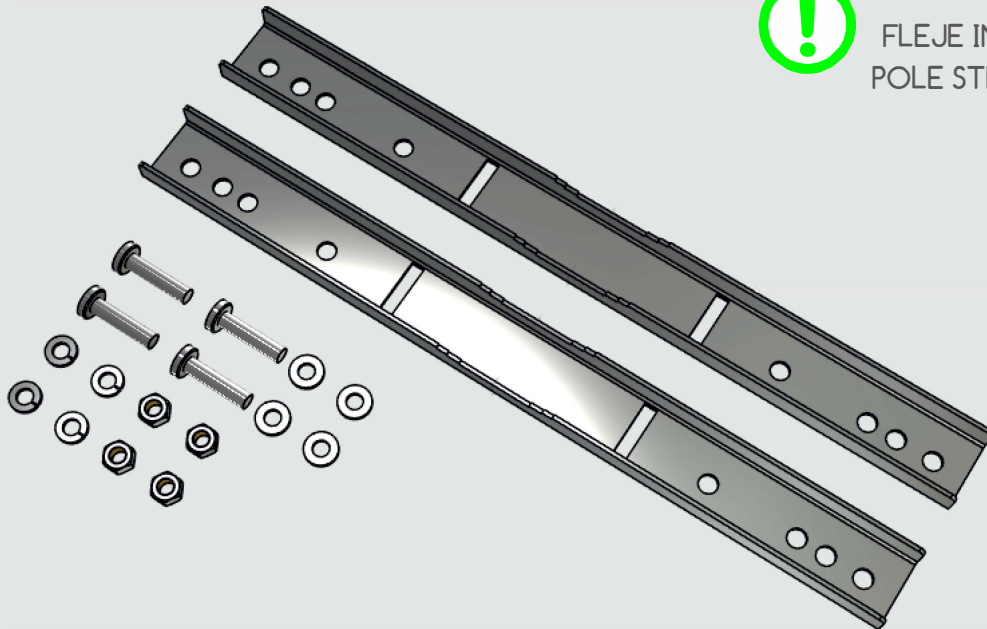

## SOP-POST-X3-X4-X5-X6

Set de perfil de fijación a poste redondo  
Pole round fixing device

Detalle de instalación tornillería / screw installation details

X3

X4

X5

X6

material / raw material :  
Galvanized metal frame

## SOP-POST-X3

Set de perfil de fijación a poste redondo  
Pole round fixing device

FLEJE INCLUIDO  
POLE STRAP INCLUDED

SOP-6896	Post braket	Soporte poste X3	2	UN
D7985-M6X25	Panhead screw	Tornillo cab alomada M6X25	4	UN
D125-M6-INOX	Flat washer	Arandela plana M6 inox	4	UN
D7980-M6	Grower washer	Arandela Grower DIN-127 M6	4	UN
D934-M6	Hexagonal nut	Tuerca exagonal, M.6	4	UN
BO-100X150	Minigrip bag	Bolsa Minigrip de 100x150	1	UN

## SOP-POST-X4

Set de perfil de fijación a poste redondo  
Pole round fixing device

FLEJE INCLUIDO  
POLE STRAP INCLUDED

SOP-6892	Post braket	Soporte poste X4	2	UN
D7985-M6X25	Panhead screw	Tornillo cab alomada M6X25	4	UN
D125-M6-INOX	Flat washer	Arandela plana M6 inox	4	UN
D7980-M6	Grower washer	Arandela Grower DIN-127 M6	4	UN
D934-M6	Hexagonal nut	Tuerca exagonal, M.6	4	UN
BO-100X150	Minigrip bag	Bolsa Minigrip de 100x150	1	UN