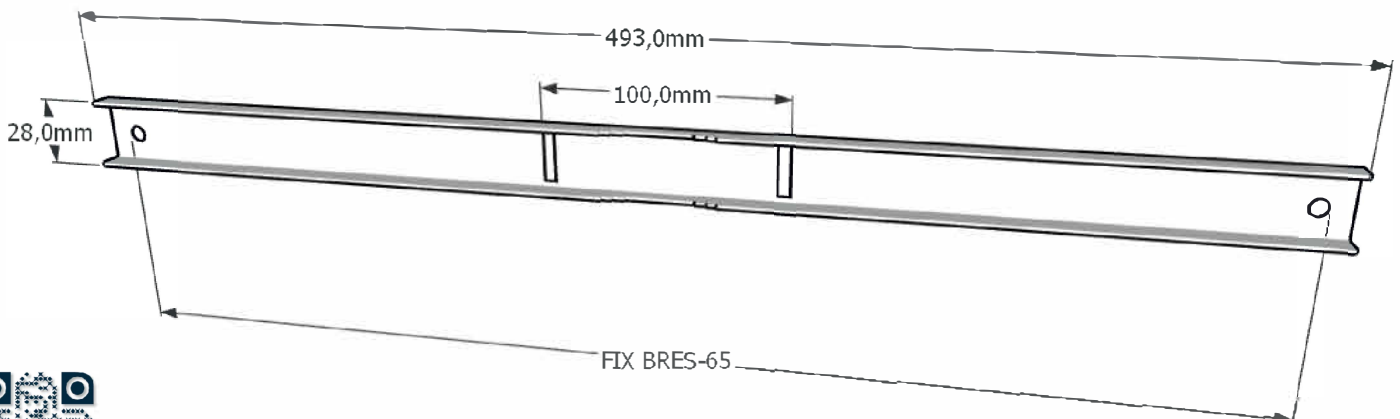

## SOP-POST-X5

Set de perfil de fijación a poste redondo  
Pole round fixing device

FLEJE INCLUIDO  
POLE STRAP INCLUDED

SOP-6894	Post braket	Soporte poste X5	2	UN
D7985-M6X25	Panhead screw	Tornillo cab alomada M6X25	4	UN
D125-M6-INOX	Flat washer	Arandela plana M6 inox	4	UN
D7980-M6	Grower washer	Arandela Grower DIN-127 M6	4	UN
D934-M6	Hexagonal nut	Tuerca exagonal, M.6	4	UN
BO-100X150	Minigrip bag	Bolsa Minigrip de 100x150	1	UN