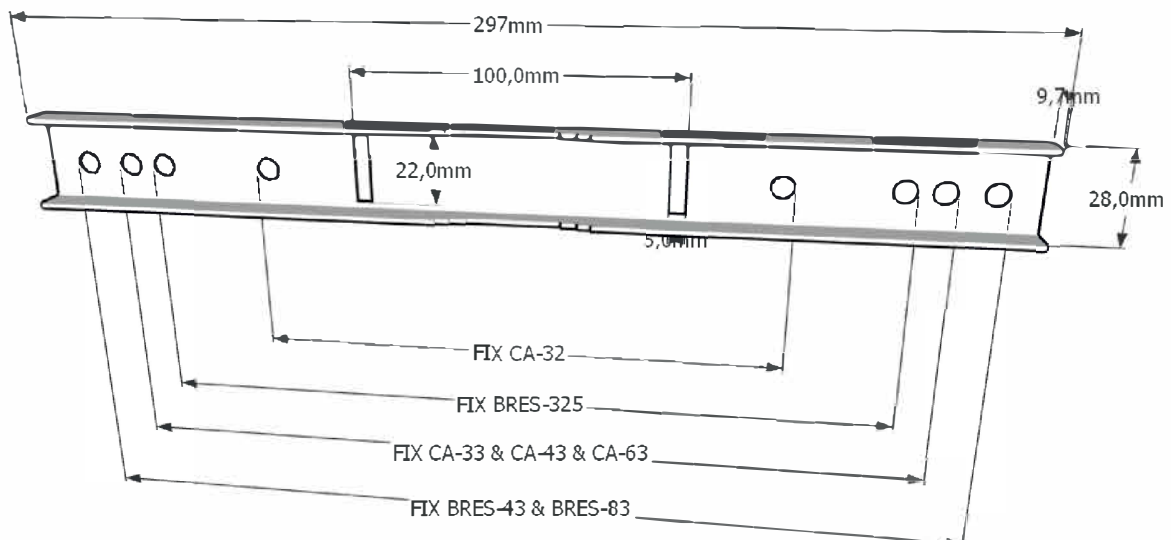

## SOP-POST-X3

Set de perfil de fijación a poste redondo  
Pole round fixing device

FLEJE INCLUIDO  
POLE STRAP INCLUDED

SOP-6896	Post braket	Soporte poste X3	2	UN
D7985-M6X25	Panhead screw	Tornillo cab alomada M6X25	4	UN
D125-M6-INOX	Flat washer	Arandela plana M6 inox	4	UN
D7980-M6	Grower washer	Arandela Grower DIN-127 M6	4	UN
D934-M6	Hexagonal nut	Tuerca exagonal, M.6	4	UN
BO-100X150	Minigrip bag	Bolsa Minigrip de 100x150	1	UN

## SOP-POST-X4

Set de perfil de fijación a poste redondo  
Pole round fixing device

FLEJE INCLUIDO  
POLE STRAP INCLUDED

SOP-6892	Post braket	Soporte poste X4	2	UN
D7985-M6X25	Panhead screw	Tornillo cab alomada M6X25	4	UN
D125-M6-INOX	Flat washer	Arandela plana M6 inox	4	UN
D7980-M6	Grower washer	Arandela Grower DIN-127 M6	4	UN
D934-M6	Hexagonal nut	Tuerca exagonal, M.6	4	UN
BO-100X150	Minigrip bag	Bolsa Minigrip de 100x150	1	UN