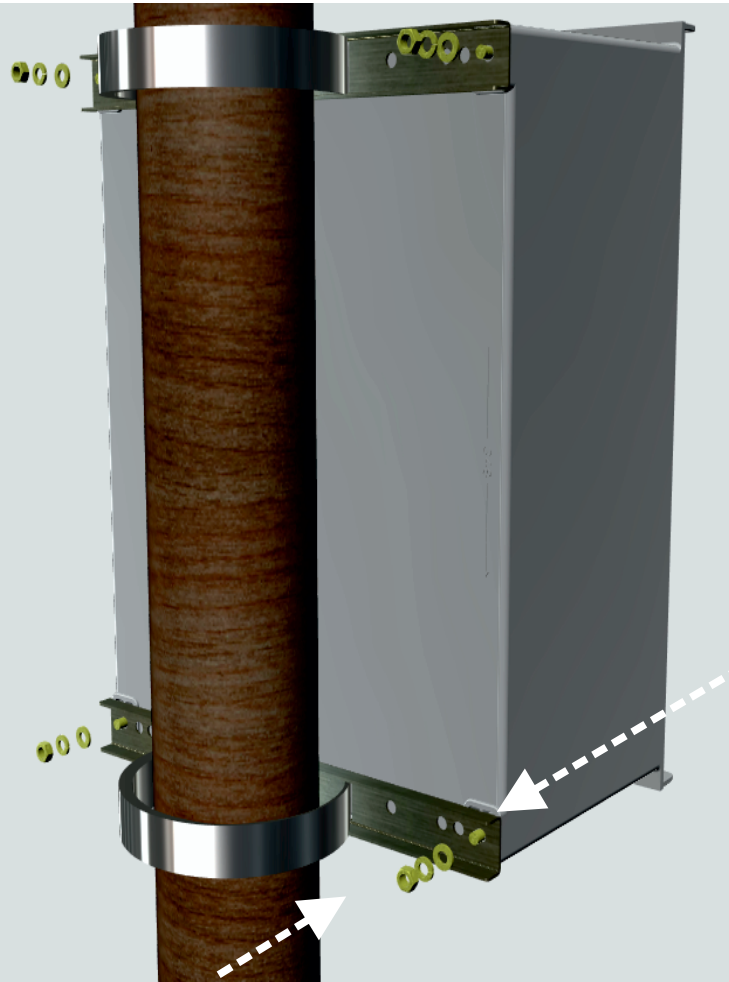

## SOP-POST-X3-X4-X5-X6

Set de perfil de fijación a poste redondo  
Pole round fixing device

Detalle de instalación tornillería / screw installation details

X3

X4

X5

X6

material / raw material :  
Galvanized metal frame

## SOP-POST-X3

Set de perfil de fijación a poste redondo  
Pole round fixing device

FLEJE INCLUIDO  
POLE STRAP INCLUDED

SOP-6896	Post braket	Soporte poste X3	2	UN
D7985-M6X25	Panhead screw	Tornillo cab alomada M6X25	4	UN
D125-M6-INOX	Flat washer	Arandela plana M6 inox	4	UN
D7980-M6	Grower washer	Arandela Grower DIN-127 M6	4	UN
D934-M6	Hexagonal nut	Tuerca exagonal, M.6	4	UN
BO-100X150	Minigrip bag	Bolsa Minigrip de 100x150	1	UN