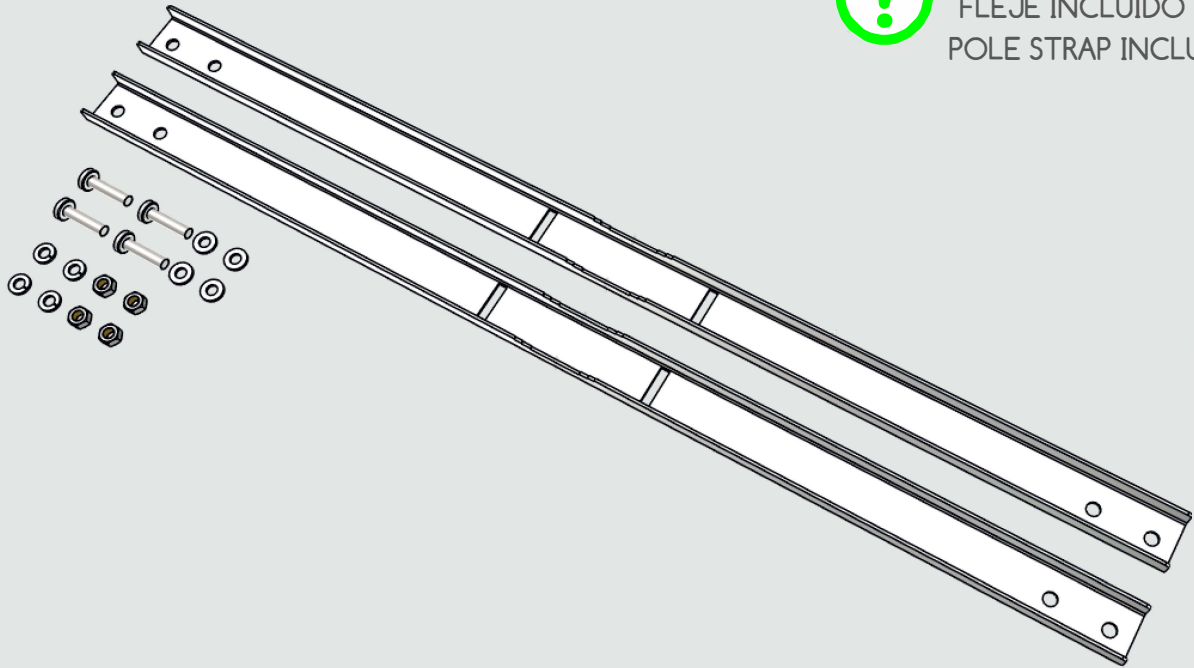

## SOP-POST-X4

Set de perfil de fijación a poste redondo  
Pole round fixing device

FLEJE INCLUIDO  
POLE STRAP INCLUDED

SOP-6892	Post braket	Soporte poste X4	2	UN
D7985-M6X25	Panhead screw	Tornillo cab alomada M6X25	4	UN
D125-M6-INOX	Flat washer	Arandela plana M6 inox	4	UN
D7980-M6	Grower washer	Arandela Grower DIN-127 M6	4	UN
D934-M6	Hexagonal nut	Tuerca exagonal, M.6	4	UN
BO-100X150	Minigrip bag	Bolsa Minigrip de 100x150	1	UN

## SOP-POST-X5

Set de perfil de fijación a poste redondo  
Pole round fixing device

FLEJE INCLUIDO  
POLE STRAP INCLUDED

SOP-6894	Post braket	Soporte poste X5	2	UN
D7985-M6X25	Panhead screw	Tornillo cab alomada M6X25	4	UN
D125-M6-INOX	Flat washer	Arandela plana M6 inox	4	UN
D7980-M6	Grower washer	Arandela Grower DIN-127 M6	4	UN
D934-M6	Hexagonal nut	Tuerca exagonal, M.6	4	UN
BO-100X150	Minigrip bag	Bolsa Minigrip de 100x150	1	UN

## SOP-POST-X6

Set de perfil de fijación a poste redondo  
Pole round fixing device

FLEJE INCLUIDO  
POLE STRAP INCLUDED

SOP-6895	Post braket	Soporte poste X6	2	UN
D7985-M6X25	Panhead screw	Tornillo cab alomada M6X25	4	UN
D125-M6-INOX	Flat washer	Arandela plana M6 inox	4	UN
D7980-M6	Grower washer	Arandela Grower DIN-127 M6	4	UN
D934-M6	Hexagonal nut	Tuerca exagonal, M.6	4	UN
BO-100X150	Minigrip bag	Bolsa Minigrip de 100x150	1	UN