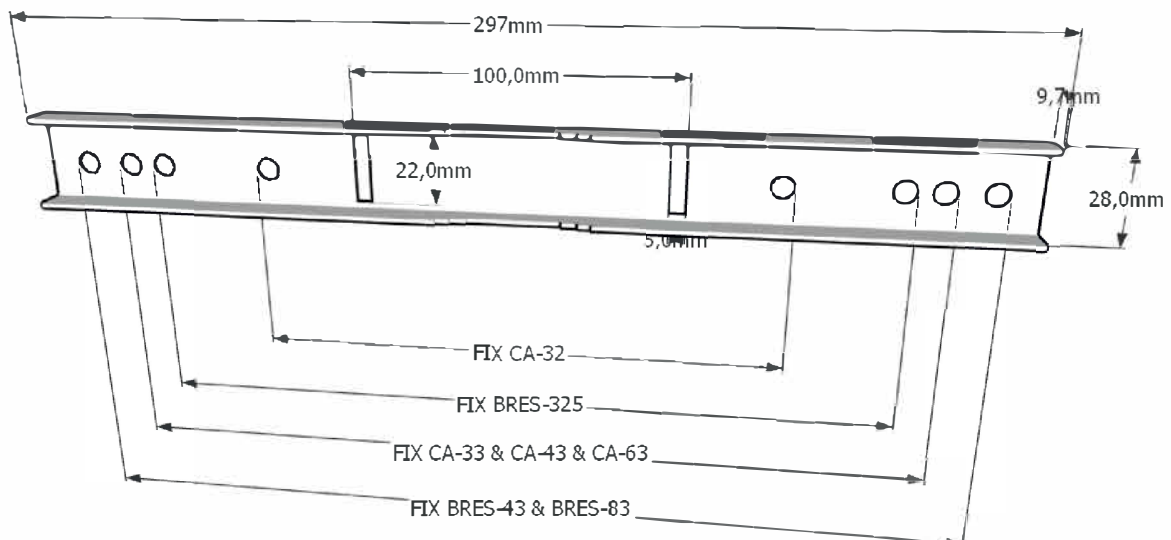

## SOP-POST-X3

Set de perfil de fijación a poste redondo  
Pole round fixing device

FLEJE INCLUIDO  
POLE STRAP INCLUDED

SOP-6896	Post braket	Soporte poste X3	2	UN
D7985-M6X25	Panhead screw	Tornillo cab alomada M6X25	4	UN
D125-M6-INOX	Flat washer	Arandela plana M6 inox	4	UN
D7980-M6	Grower washer	Arandela Grower DIN-127 M6	4	UN
D934-M6	Hexagonal nut	Tuerca exagonal, M.6	4	UN
BO-100X150	Minigrip bag	Bolsa Minigrip de 100x150	1	UN