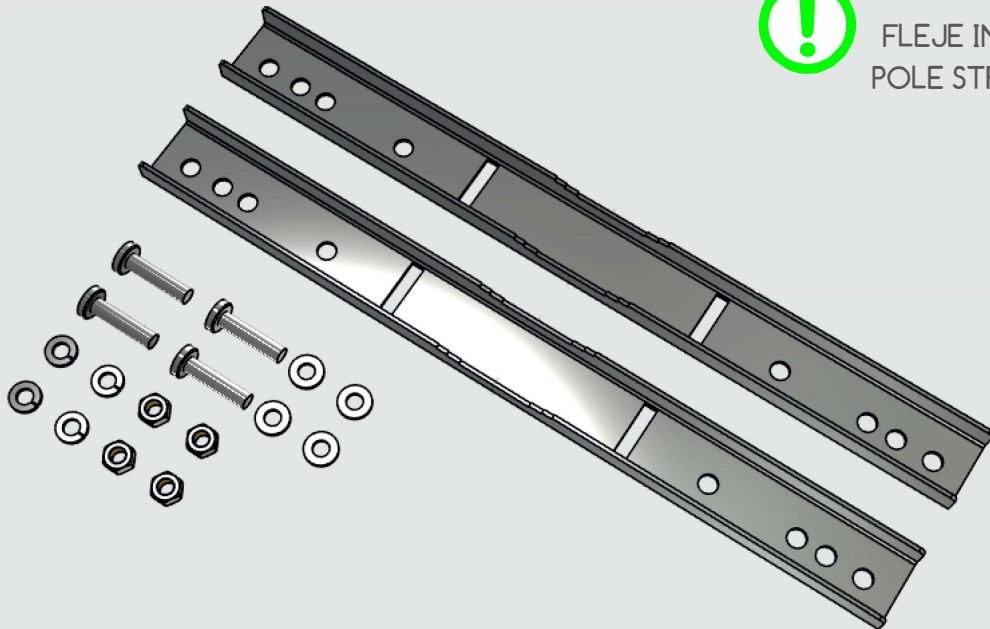

## SOP-POST-X3-X4-X5-X6

Set de perfil de fijación a poste redondo  
Pole round fixing device

Detalle de instalación tornillería / screw installation details

X3

X4

X5

X6

material / raw material :  
Galvanized metal frame

## SOP-POST-X3

Set de perfil de fijación a poste redondo  
Pole round fixing device

FLEJE INCLUIDO  
POLE STRAP INCLUDED

SOP-6896	Post braket	Soporte poste X3	2	UN
D7985-M6X25	Panhead screw	Tornillo cab alomada M6X25	4	UN
D125-M6-INOX	Flat washer	Arandela plana M6 inox	4	UN
D7980-M6	Grower washer	Arandela Grower DIN-127 M6	4	UN
D934-M6	Hexagonal nut	Tuerca exagonal, M.6	4	UN
BO-100X150	Minigrip bag	Bolsa Minigrip de 100x150	1	UN