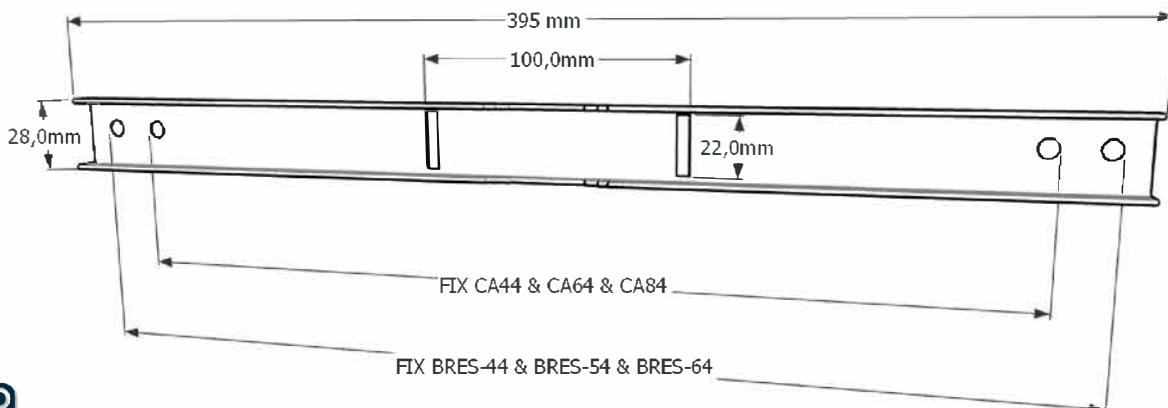

## SOP-POST-X4

Set de perfil de fijación a poste redondo  
Pole round fixing device

FLEJE INCLUIDO  
POLE STRAP INCLUDED

SOP-6892	Post braket	Soporte poste X4	2	UN
D7985-M6X25	Panhead screw	Tornillo cab alomada M6X25	4	UN
D125-M6-INOX	Flat washer	Arandela plana M6 inox	4	UN
D7980-M6	Grower washer	Arandela Grower DIN-127 M6	4	UN
D934-M6	Hexagonal nut	Tuerca exagonal, M.6	4	UN
BO-100X150	Minigrip bag	Bolsa Minigrip de 100x150	1	UN