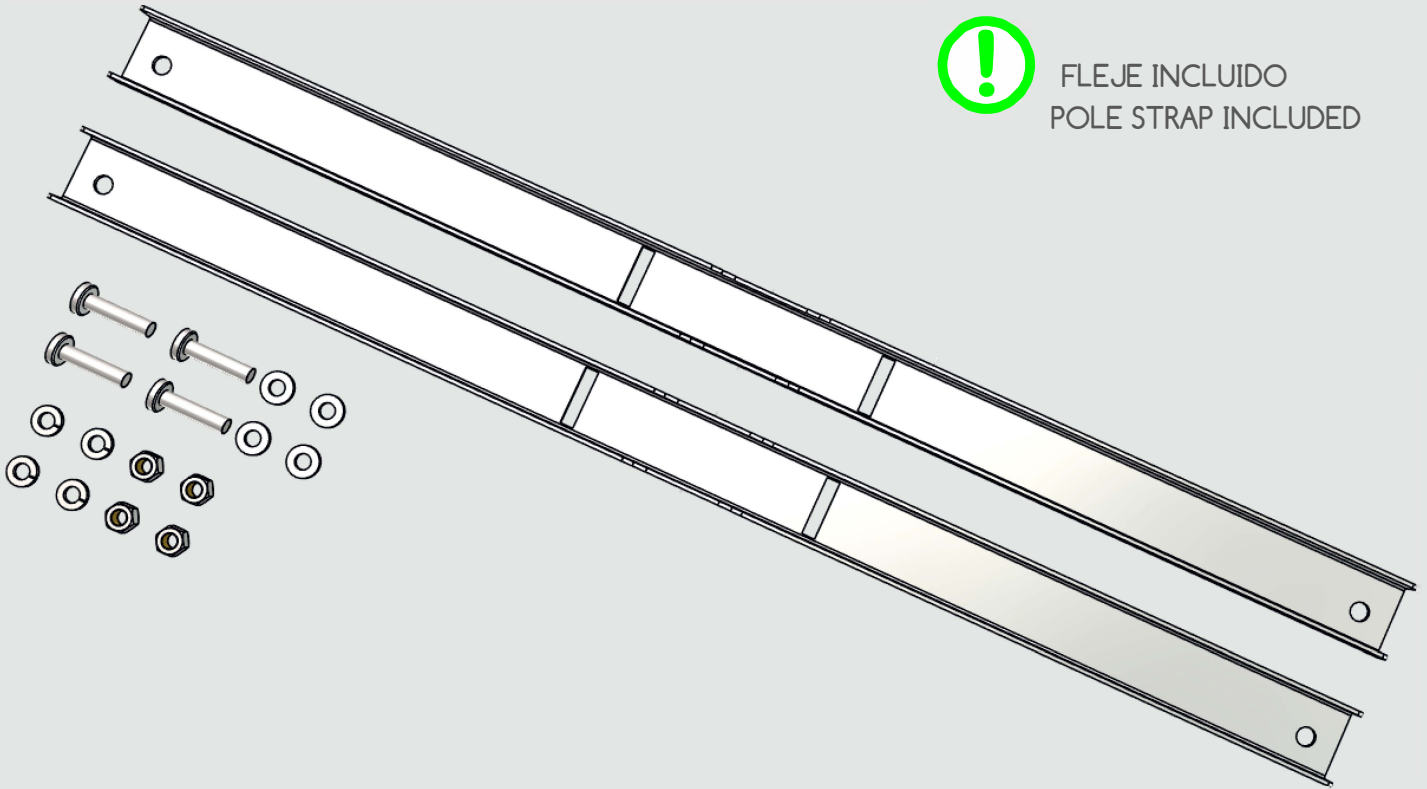

## SOP-POST-X4

Set de perfil de fijación a poste redondo  
Pole round fixing device

FLEJE INCLUIDO  
POLE STRAP INCLUDED

SOP-6892	Post braket	Soporte poste X4	2	UN
D7985-M6X25	Panhead screw	Tornillo cab alomada M6X25	4	UN
D125-M6-INOX	Flat washer	Arandela plana M6 inox	4	UN
D7980-M6	Grower washer	Arandela Grower DIN-127 M6	4	UN
D934-M6	Hexagonal nut	Tuerca exagonal, M.6	4	UN
BO-100X150	Minigrip bag	Bolsa Minigrip de 100x150	1	UN

## SOP-POST-X5

Set de perfil de fijación a poste redondo  
Pole round fixing device

FLEJE INCLUIDO  
POLE STRAP INCLUDED

SOP-6894	Post braket	Soporte poste X5	2	UN
D7985-M6X25	Panhead screw	Tornillo cab alomada M6X25	4	UN
D125-M6-INOX	Flat washer	Arandela plana M6 inox	4	UN
D7980-M6	Grower washer	Arandela Grower DIN-127 M6	4	UN
D934-M6	Hexagonal nut	Tuerca exagonal, M.6	4	UN
BO-100X150	Minigrip bag	Bolsa Minigrip de 100x150	1	UN

## SOP-POST-X6

Set de perfil de fijación a poste redondo  
Pole round fixing device

FLEJE INCLUIDO  
POLE STRAP INCLUDED

SOP-6895	Post braket	Soporte poste X6	2	UN
D7985-M6X25	Panhead screw	Tornillo cab alomada M6X25	4	UN
D125-M6-INOX	Flat washer	Arandela plana M6 inox	4	UN
D7980-M6	Grower washer	Arandela Grower DIN-127 M6	4	UN
D934-M6	Hexagonal nut	Tuerca exagonal, M.6	4	UN
BO-100X150	Minigrip bag	Bolsa Minigrip de 100x150	1	UN