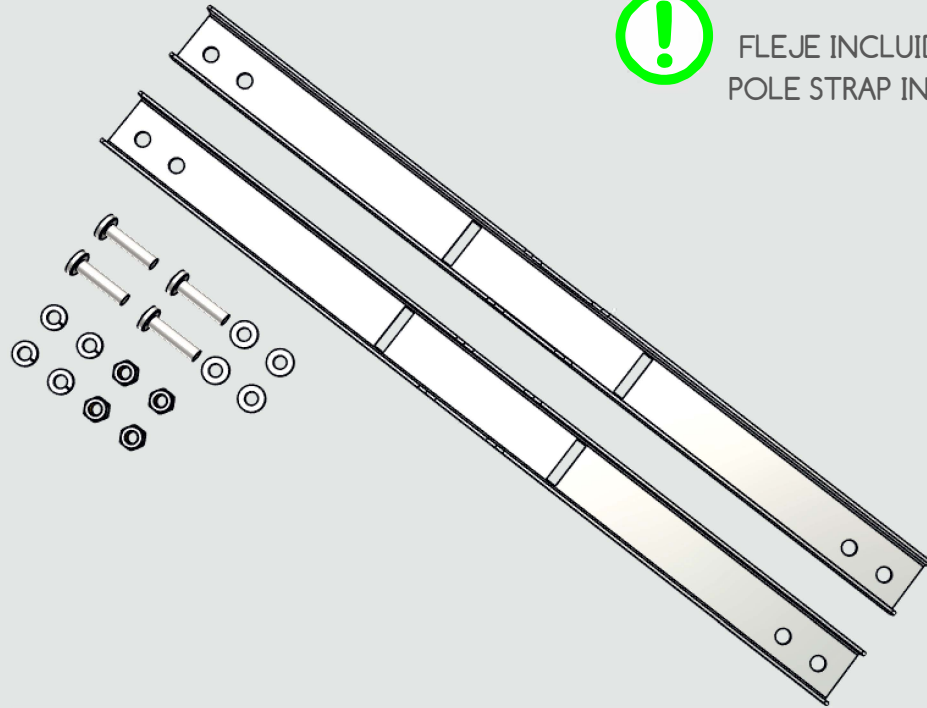

## SOP-POST-X3-X4-X5-X6

Set de perfil de fijación a poste redondo  
Pole round fixing device

Detalle de instalación tornillería / screw installation details

X3

X4

X5

X6

material / raw material :  
Galvanized metal frame

## SOP-POST-X3

Set de perfil de fijación a poste redondo  
Pole round fixing device

FLEJE INCLUIDO  
POLE STRAP INCLUDED

SOP-6896	Post braket	Soporte poste X3	2	UN
D7985-M6X25	Panhead screw	Tornillo cab alomada M6X25	4	UN
D125-M6-INOX	Flat washer	Arandela plana M6 inox	4	UN
D7980-M6	Grower washer	Arandela Grower DIN-127 M6	4	UN
D934-M6	Hexagonal nut	Tuerca exagonal, M.6	4	UN
BO-100X150	Minigrip bag	Bolsa Minigrip de 100x150	1	UN

## SOP-POST-X4

Set de perfil de fijación a poste redondo  
Pole round fixing device

FLEJE INCLUIDO  
POLE STRAP INCLUDED

SOP-6892	Post braket	Soporte poste X4	2	UN
D7985-M6X25	Panhead screw	Tornillo cab alomada M6X25	4	UN
D125-M6-INOX	Flat washer	Arandela plana M6 inox	4	UN
D7980-M6	Grower washer	Arandela Grower DIN-127 M6	4	UN
D934-M6	Hexagonal nut	Tuerca exagonal, M.6	4	UN
BO-100X150	Minigrip bag	Bolsa Minigrip de 100x150	1	UN