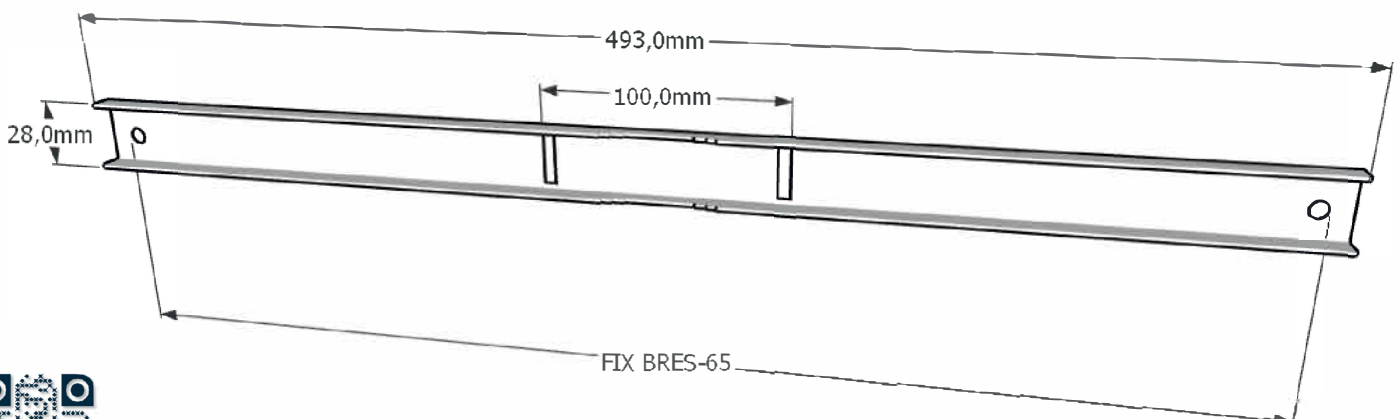

## SOP-POST-X5

Set de perfil de fijación a poste redondo  
Pole round fixing device

FLEJE INCLUIDO  
POLE STRAP INCLUDED

SOP-6894	Post braket	Soporte poste X5	2	UN
D7985-M6X25	Panhead screw	Tornillo cab alomada M6X25	4	UN
D125-M6-INOX	Flat washer	Arandela plana M6 inox	4	UN
D7980-M6	Grower washer	Arandela Grower DIN-127 M6	4	UN
D934-M6	Hexagonal nut	Tuerca exagonal, M.6	4	UN
BO-100X150	Minigrip bag	Bolsa Minigrip de 100x150	1	UN