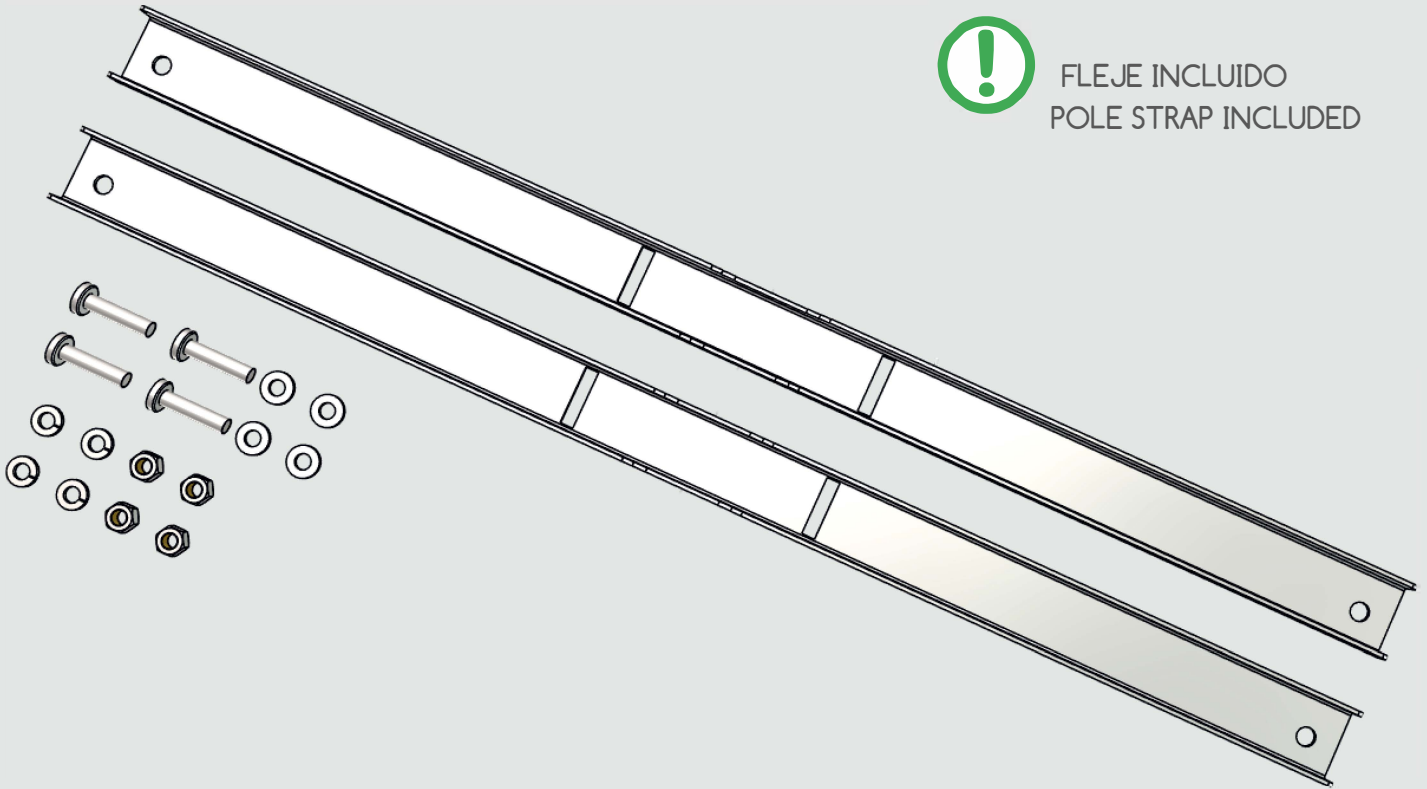

SOP-POST-X5

Set de perfil de fijación a poste redondo
Pole round fixing device

FLEJE INCLUIDO
POLE STRAP INCLUDED

SOP-6894	Post braket	Soporte poste X5	2	UN
D7985-M6X25	Panhead screw	Tornillo cab alomada M6X25	4	UN
D125-M6-INOX	Flat washer	Arandela plana M6 inox	4	UN
D7980-M6	Grower washer	Arandela Grower DIN-127 M6	4	UN
D934-M6	Hexagonal nut	Tuerca exagonal, M.6	4	UN
BO-100X150	Minigrip bag	Bolsa Minigrip de 100x150	1	UN