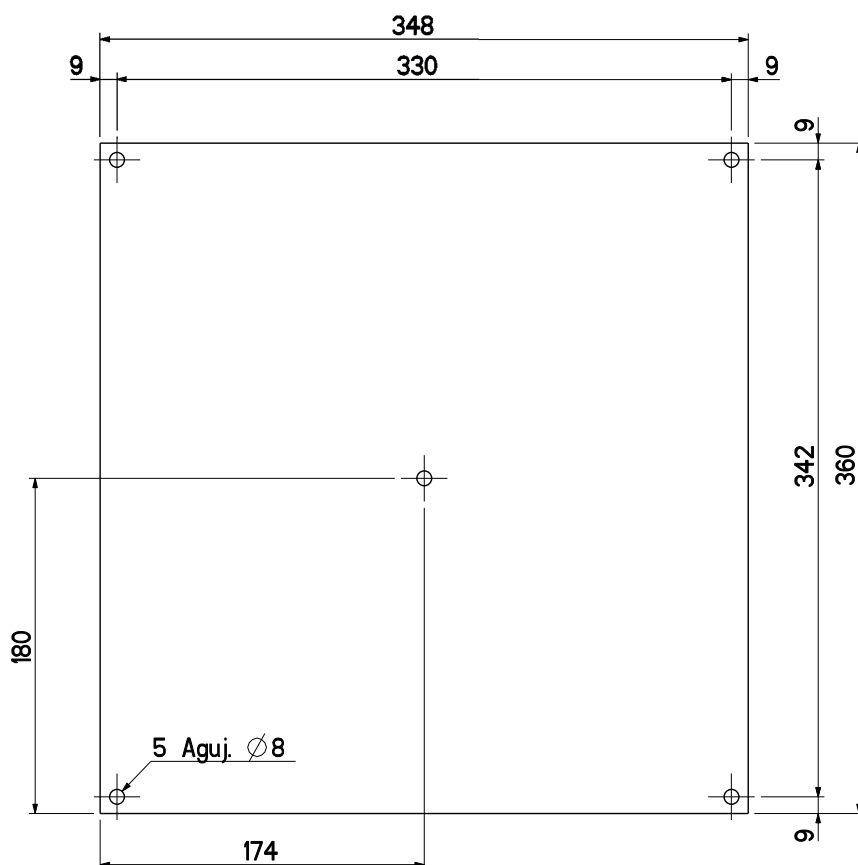

ARMARIO INDUSTRIAL MONOBLOC IP66 MONOBLOC INDUSTRIAL ENCLOSURE IP66

pbm-44

placa base de metal
metal base plate

Normativa
IEC
IEC-62208

IEC-21305

IEC 50102

IEC-20672

Código/ code	Descripción / Description	Alto x Ancho x Grosor Height x Width x depth	Peso / Weight
pbm-44	Placa base metálica de chapa galvanizada Galvanized metal base plate	360 x 348 x 2 mm	1,963 kg